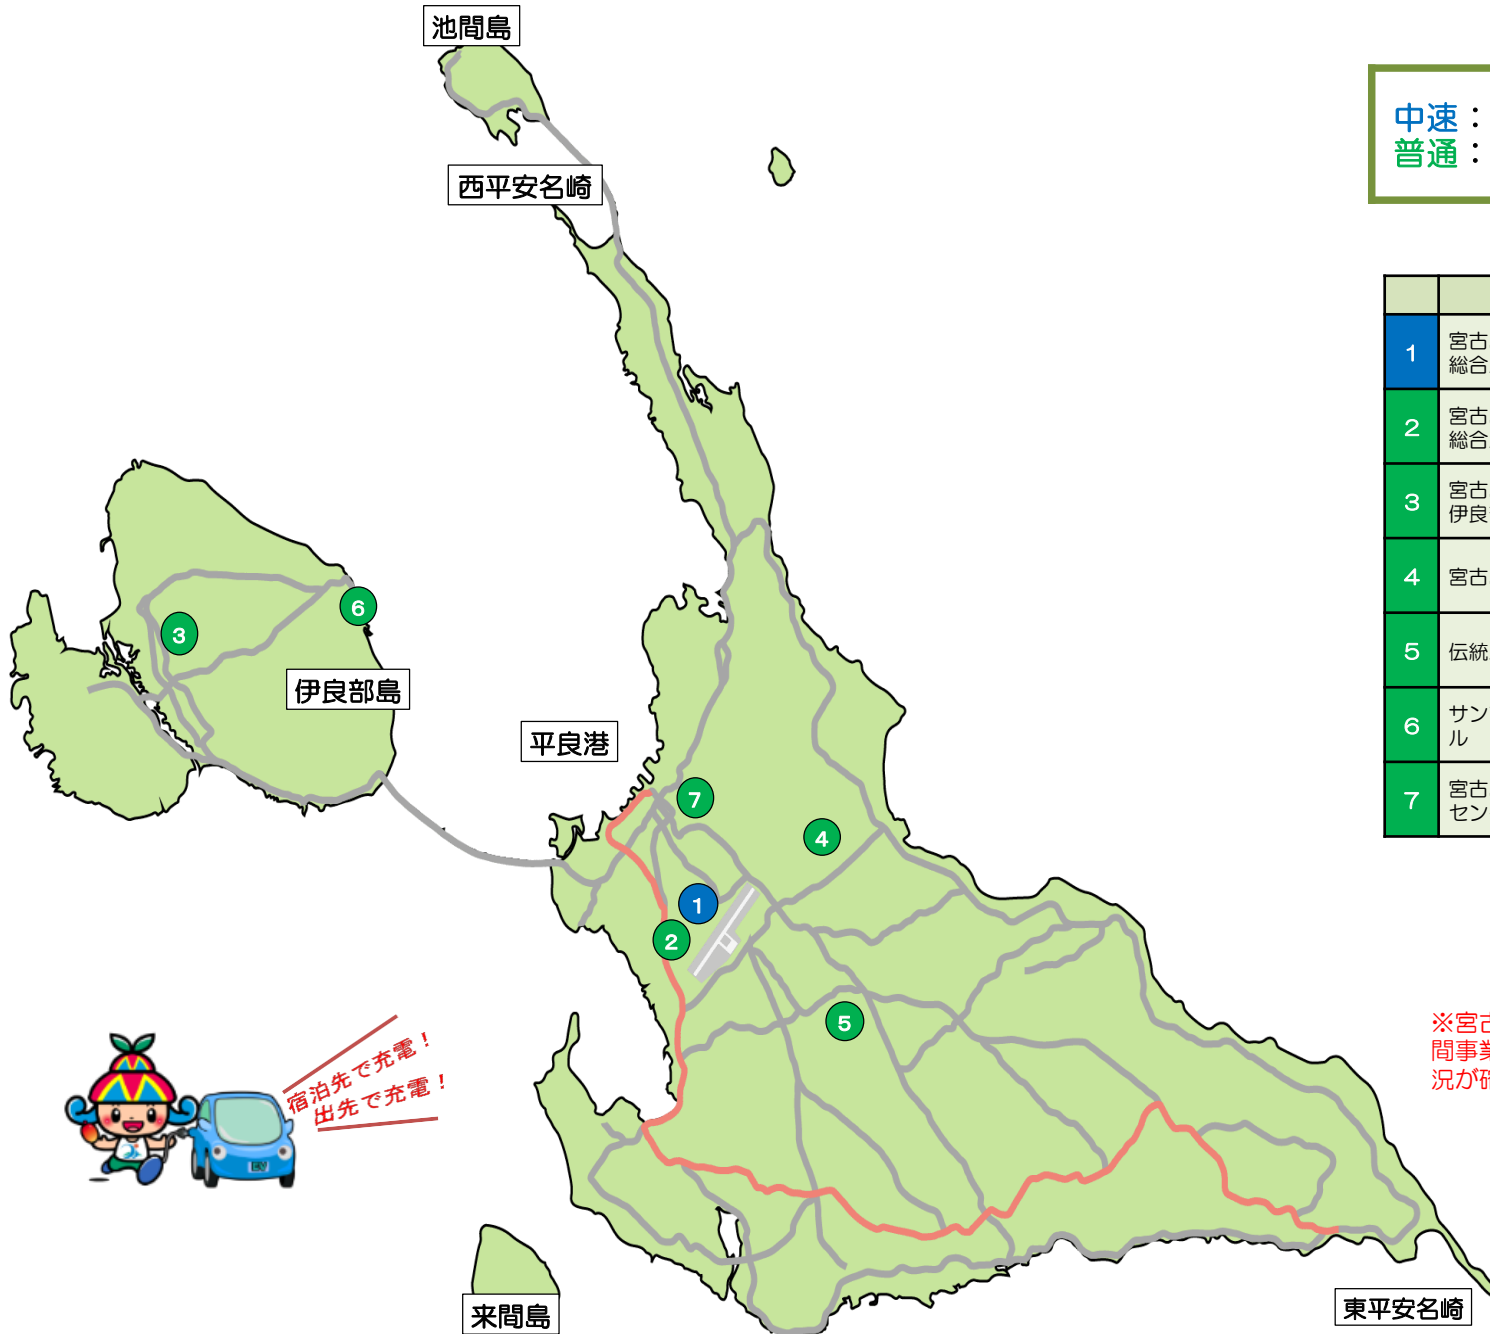

# 宮古島市 充電設備マップ（電気自動車・プラグインハイブリット車）

R8.4.30:現在

中速：20分約 8kWh（概ね 60km走行）  
普通：1時間で約 3kWh（概ね 20km走行）

	設置箇所	住所・TEL	種類	備考
1	宮古島市役所 総合庁舎 <b>故障中</b>	平良字西里1140番地 TEL:0980-72-3751	中速 2基	
2	宮古島市役所 総合庁舎	平良字西里1140番地 TEL:0980-72-3751	普通 2基	ケ
3	宮古島市役所 伊良部庁舎跡地	伊良部字長浜 1296 TEL:0980-73-0950	普通 1基	
4	宮古島市熱帯植物園	平良字東仲宗根添1166-286 TEL:0980-73-0950	普通 2基	ケ
5	伝統工芸品センター	上野字野原1190-188 TEL:0980-74-7480	普通 2基	ケ
6	サンマリナーミナル	伊良部池間添248 TEL:0980-73-0950	普通 2基	ケ
7	宮古島市未来創造 センター	平良字東仲宗根807番地 TEL:0980-72-2235	普通 3基	ケ

※詳細は各施設にお問合わせください。

:各施設受付（事務所）に声掛け

:24時間充電可能施設

ケ :充電ケーブル必要

※宮古島市が管理する充電設備のみを掲載しております。民間事業者が運営する充電設備もありますので充電設備設置状況が確認できるサイトもご活用ください。

宿泊先で充電！  
出先で充電！