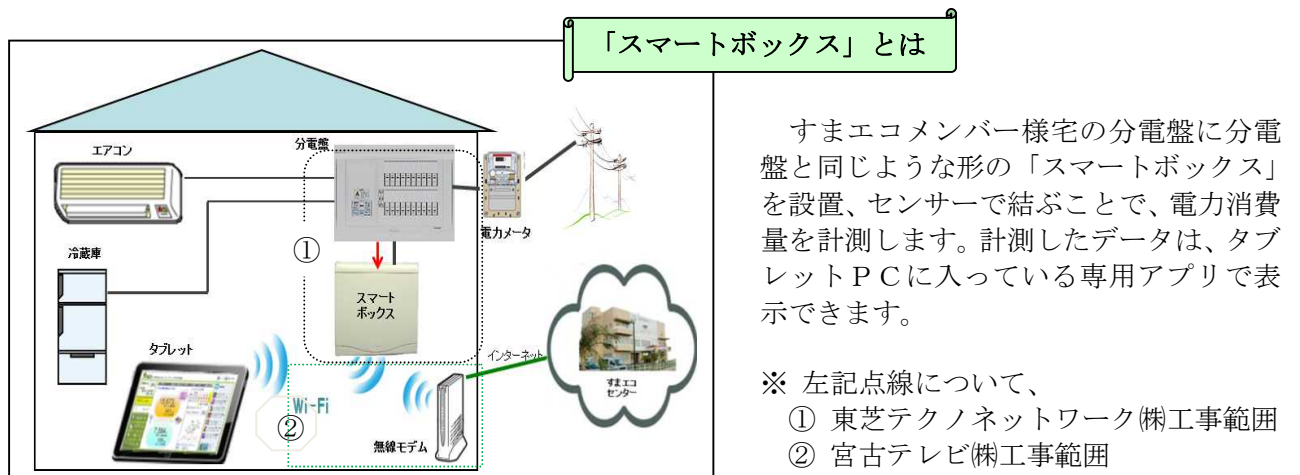

## 「宮古島市全島エネルギーマネジメントシステム (EMS) 実証事業」 スマートボックス設置工事のお知らせ

平素よりエコアイランド宮古島に向けた「すまエコ」の取組みに対し、格別のご高配を賜り厚く御礼申し上げます。

この度は、すまエコメンバー様向けに、「スマートボックス」の設置工事についてご案内させていただきます。

「スマートボックス」の設置工事の際には、すまエコメンバー様宅内で1時間半～2時間程度の作業をさせていただくことになります。設置工事は、宮古島市の実証事業の業務委託先及びその関連会社である東芝テクノネットワーク株式会社、通信設定作業は宮古テレビ株式会社にて行います。