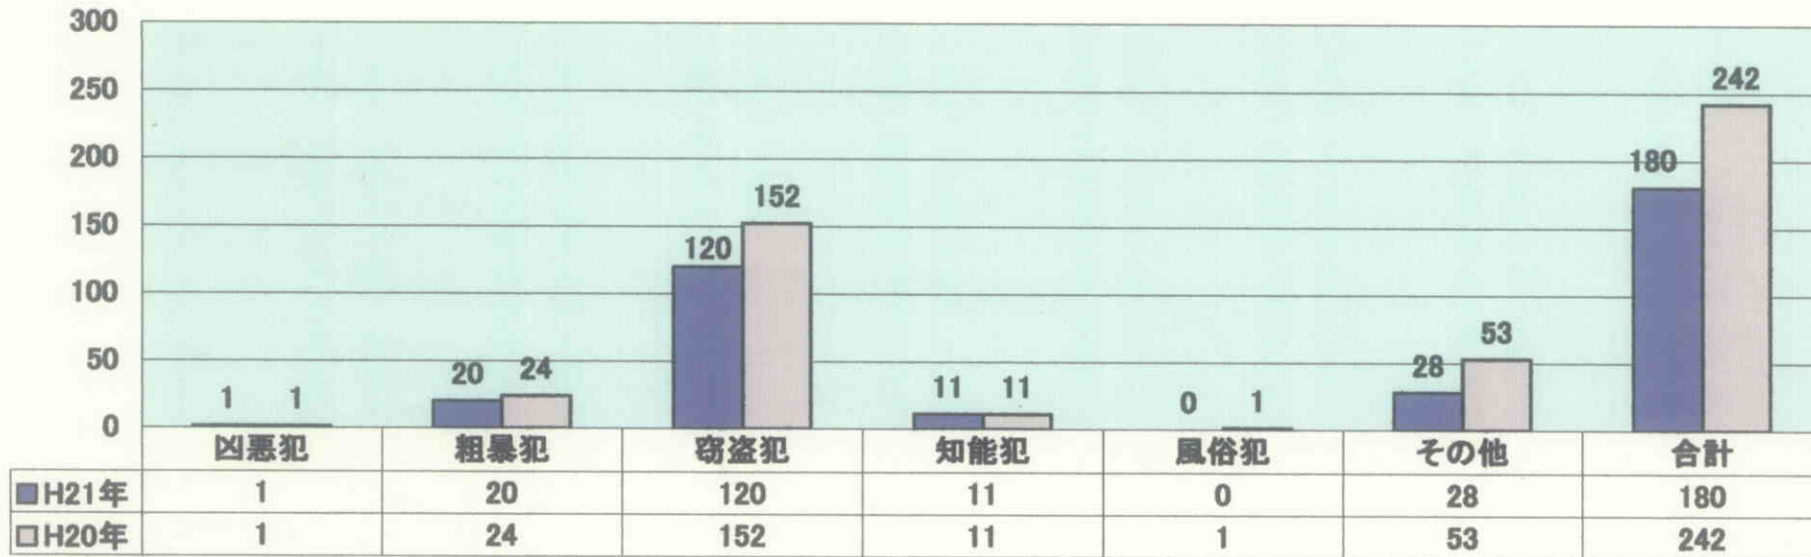

宮古島警察署管内における刑法犯発生件数(平成21年5月末現在及び昨年同期比)

暫定値

- 凶悪犯
- 殺人
- 強盗
- 放火 等
- 粗暴犯
- 暴行
- 傷害
- 脅迫 等
- 窃盗
- 侵入盗 (空き巣等)
- 乗物盗 (自転車盗等)
- 非侵入盗 (車上ねらい等)
- 知能犯
- 詐欺 等
- 風俗犯
- 賭博 等
- 風俗犯
- 賭博 等
- 他の刑法犯
- 住居侵入
- 器物損壊 等

宮古島警察署管内における身近な犯罪発生件数(平成21年5月末現在及び昨年同期比)