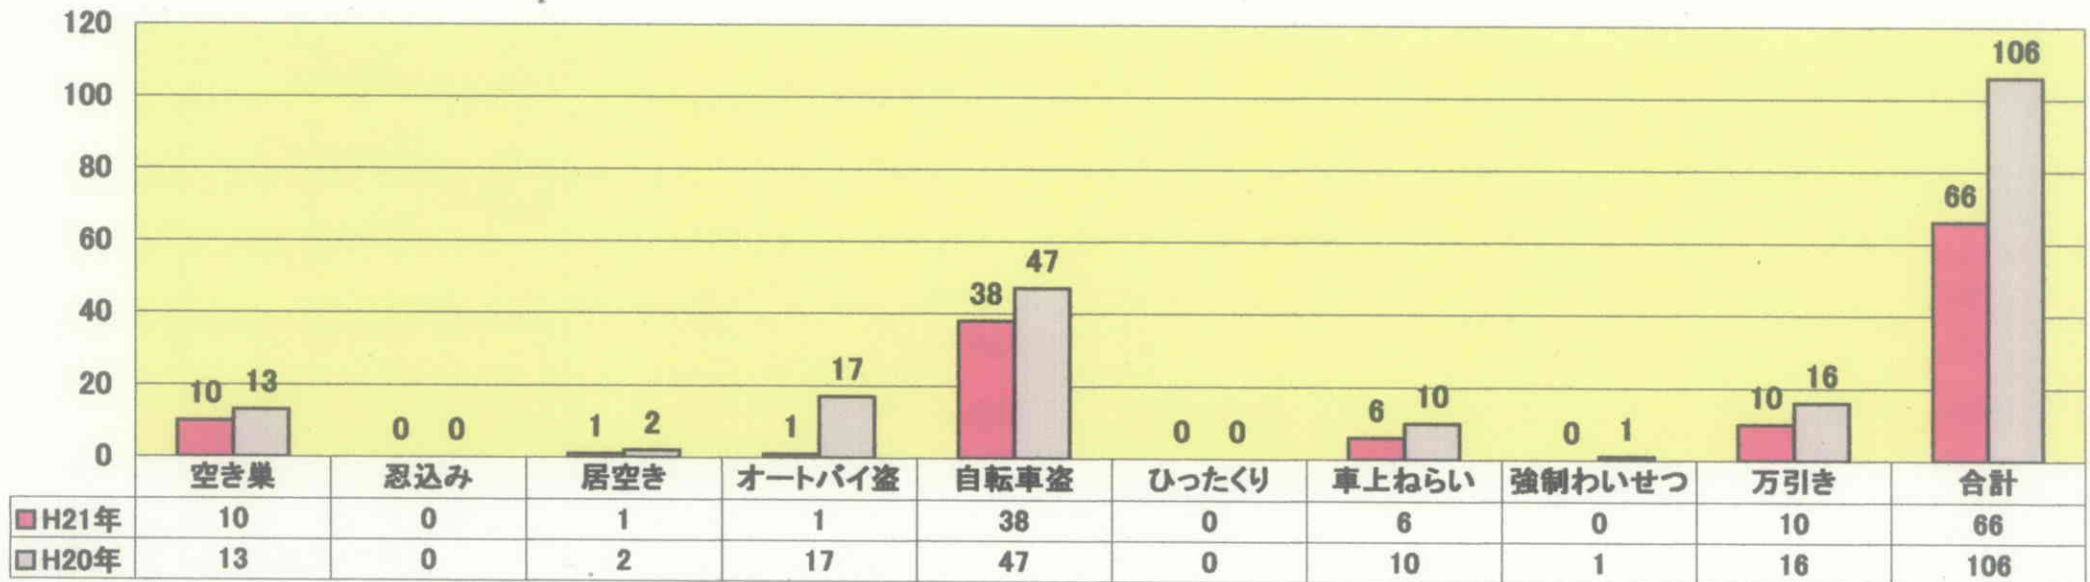

宮古島警察署管内における身近な犯罪発生件数(平成21年5月末現在及び昨年同期比)

暫定値

ちゅらさん運動を推進しましょう！ 宮古島警察署