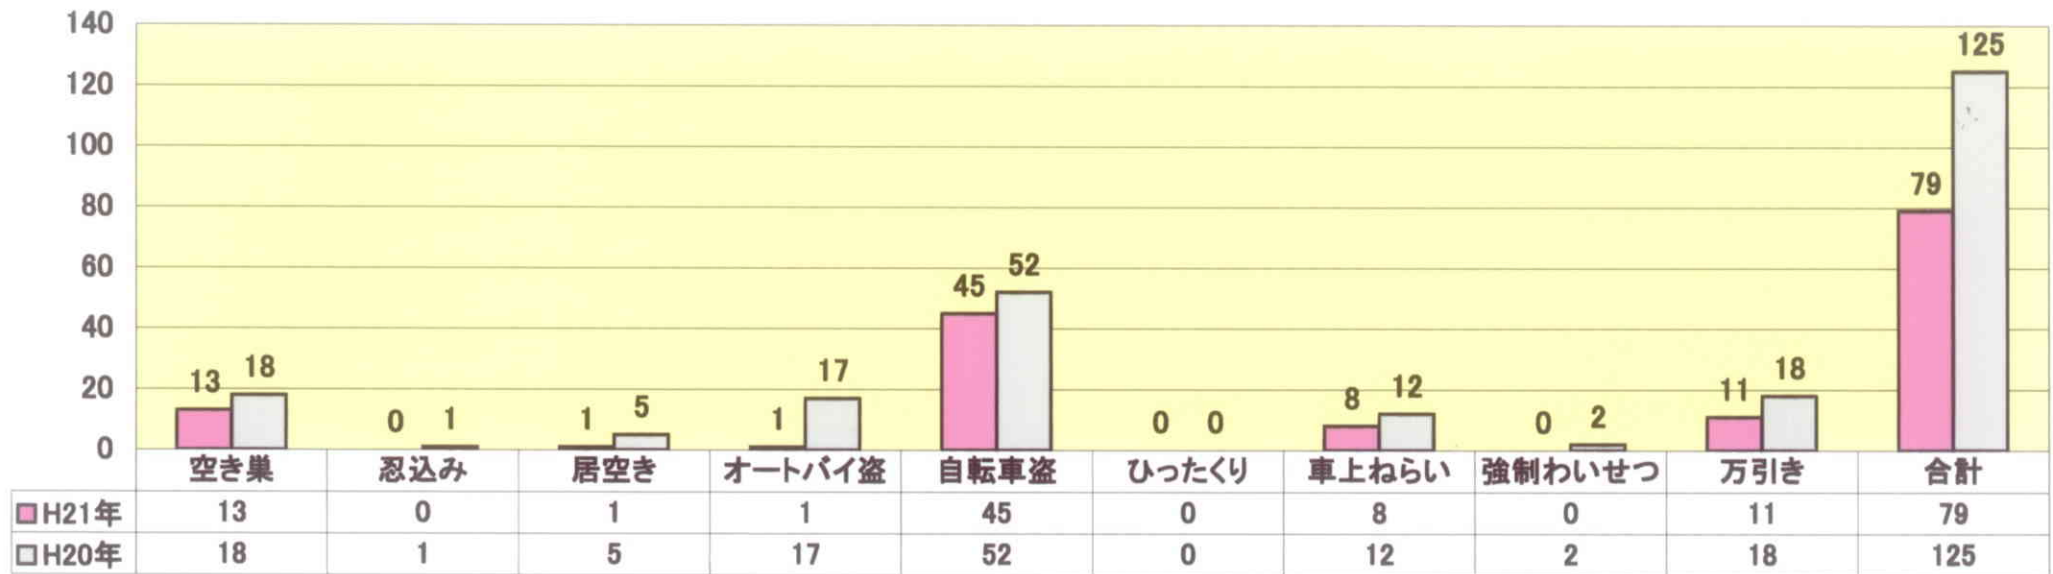

宮古島警察署管内における刑法犯発生件数(平成21年6月末現在及び昨年同期比)

暫定値

凶悪犯
殺人
強盗
放火 等
粗暴犯
暴行
傷害
脅迫 等
窃盗
侵入盗
(空き巣等)
乗物盗
(自転車盗等)
非侵入盗
(車上ねらい等)
知能犯
詐欺 等
風俗犯
賭博 等
風俗犯
賭博 等
他の刑法犯
住居侵入
器物損壊 等

宮古島警察署管内における身近な犯罪発生件数(平成21年6月末現在及び昨年同期比)

暫定値

ちゅらさん運動を推進しましょう！ 宮古島警察署