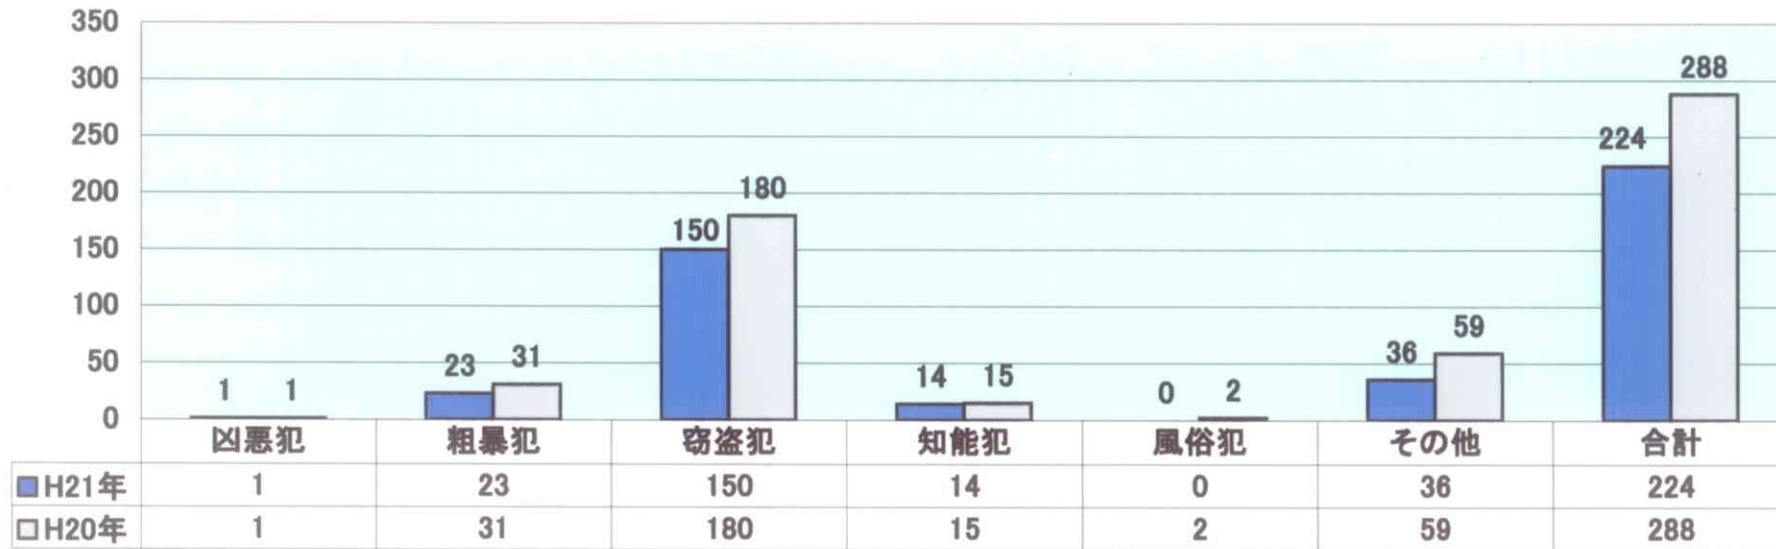

宮古島警察署管内における刑法犯発生件数(平成21年6月末現在及び昨年同期比)

暫定値

凶悪犯
殺人
強盗
放火 等
粗暴犯
暴行
傷害
脅迫 等
窃盗
侵入盗
(空き巣等)
乗物盗
(自転車盗等)
非侵入盗
(車上ねらい等)
知能犯
詐欺 等
風俗犯
賭博 等
風俗犯
賭博 等
他の刑法犯
住居侵入
器物損壊 等

宮古島警察署管内における身近な犯罪発生件数(平成21年6月末現在及び昨年同期比)

暫定値

ちゅらさん運動を推進しましょう！ 宮古島警察署