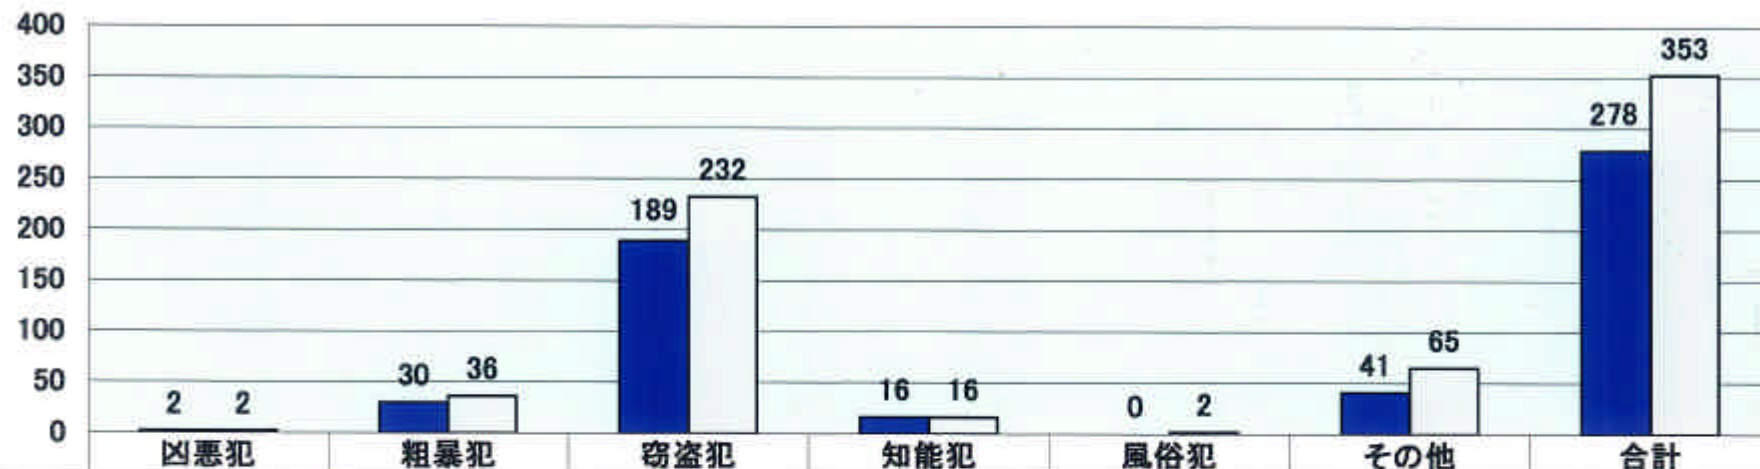

宮古島警察署管内における刑法犯発生件数(平成21年7月末現在及び昨年同期比)

暫定値

凶悪犯
殺人
強盗
放火 等
粗暴犯
暴行
偽言
脅迫 等
窃盗
侵入盗 (空き巣等)
乗物盗 (自転車盗等)
非侵入盗 (車上ねらい)
知能犯
詐欺 等
風俗犯
賭博 等
風俗犯
賭博 等
他の刑法犯
住居侵入
器物損壊 等

宮古島警察署管内における身近な犯罪発生件数(平成21年7月末現在及び昨年同期比)

暫定値

ちゅらさん運動を推進しましょう！ 宮古島警察署