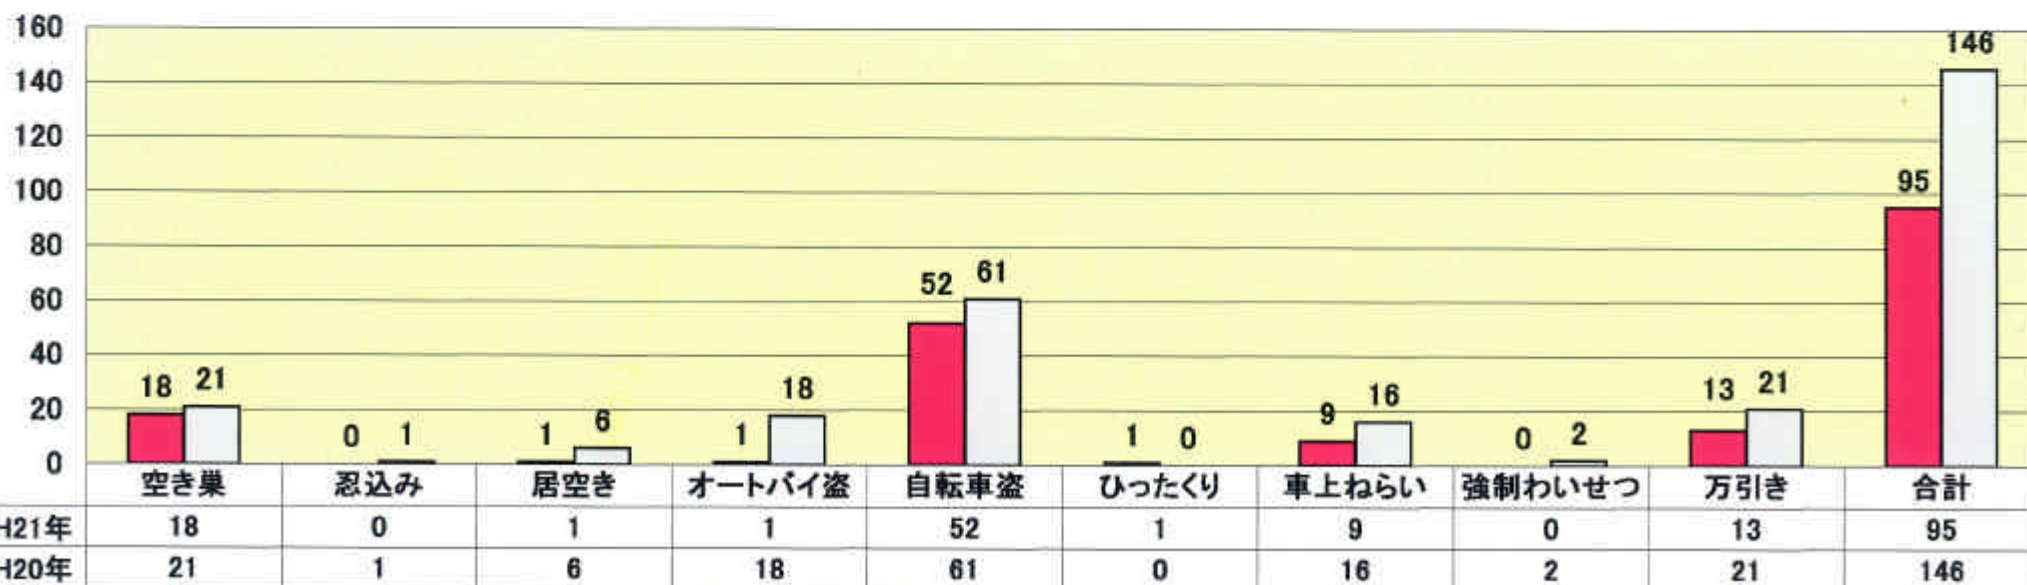

宮古島警察署管内における刑法犯発生件数(平成21年7月末現在及び昨年同期比)

暫定値

凶悪犯
殺人
強盗
放火 等
粗暴犯
暴行
偽言
脅迫 等
窃盗
侵入盗 (空き巣等)
乗物盗 (自転車盗等)
非侵入盗 (車上ねらい)
知能犯
詐欺 等
風俗犯
賭博 等
風俗犯
賭博 等
他の刑法犯
住居侵入
器物損壊 等

宮古島警察署管内における身近な犯罪発生件数(平成21年7月末現在及び昨年同期比)

暫定値

ちゅらさん運動を推進しましょう！ 宮古島警察署