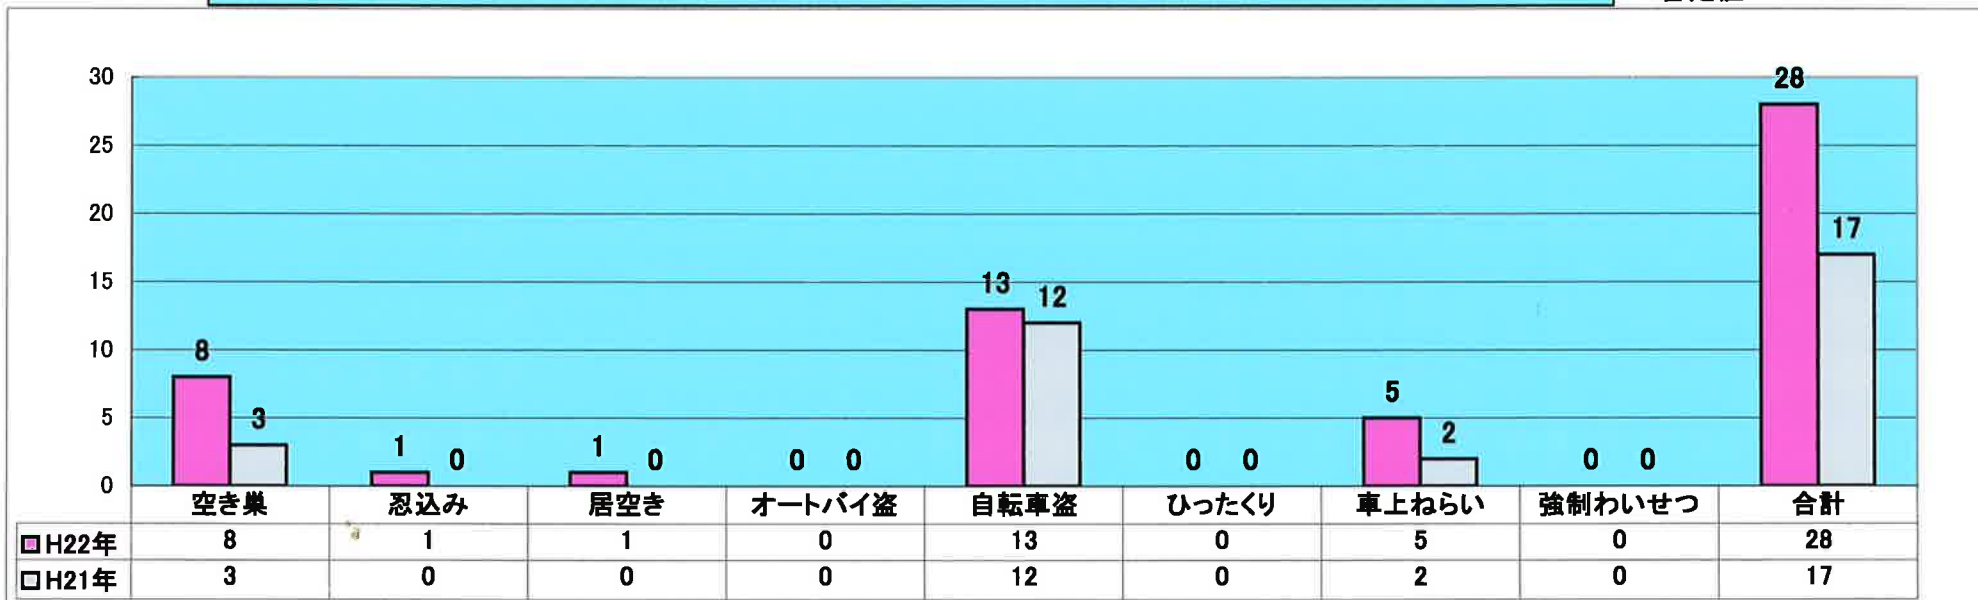

宮古島警察署管内における刑法犯発生件数(平成22年2月末現在及び昨年同期比)

暫定値

宮古島警察署管内における身近な犯罪発生件数(平22年2月末現在及び昨年同期比)

暫定値

鍵のかかっていない住宅や自転車、車が狙われています。
被害防止のため鍵をかける習慣を身につけましょう

宮古島警察署管内における窃盗事件（空き巣・自転車盗・車上ねらい）の施錠状況
（平成22年3月末現在）

空き巣

車上ねらい