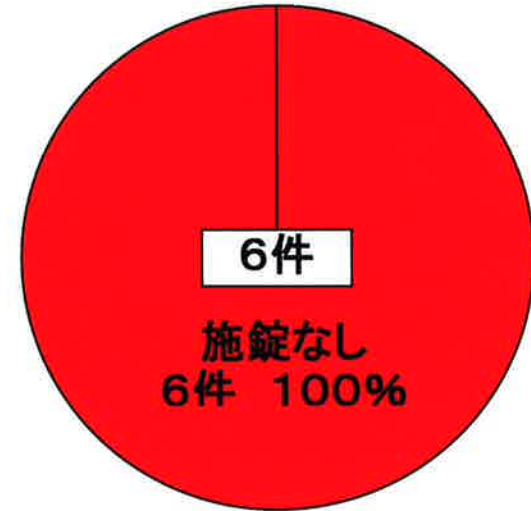

宮古島警察署管内における刑法犯発生件数(平成22年2月末現在及び昨年同期比)

暫定値

宮古島警察署管内における身近な犯罪発生件数(平22年2月末現在及び昨年同期比)

暫定値

鍵のかかっていない住宅や自転車、車が狙われています。
被害防止のため鍵をかける習慣を身につけましょう

宮古島警察署管内における窃盗事件（空き巣・自転車盗・車上ねらい）の施錠状況
（平成22年3月末現在）

空き巣

車上ねらい