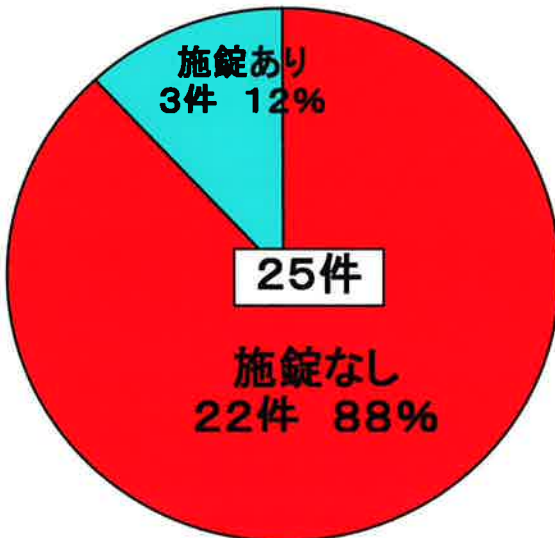

自転車盗

鍵のかかっていない住宅や自転車、車が狙われています。
自分の財産を守るため、被害防止のため、お出かけの際には、玄関や窓など全ての鍵を閉める習慣を身につけましょう。
また、自転車や車から離れる際は、僅かな時間でも必ず鍵をかけるようにしましょう。