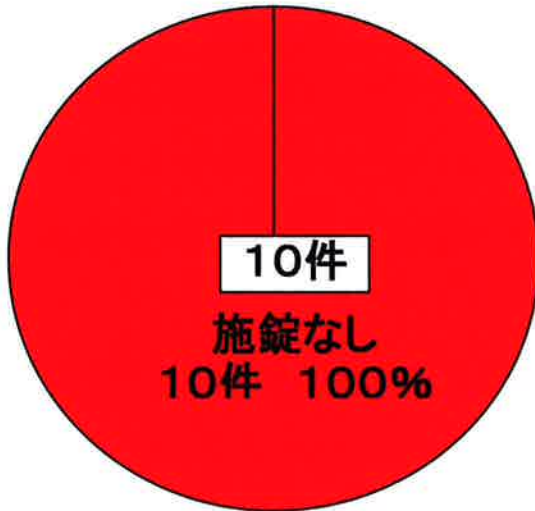

宮古島警察署管内における刑法犯発生件数(平成22年2月末現在及び昨年同期比)

暫定値

宮古島警察署管内における身近な犯罪発生件数(平22年2月末現在及び昨年同期比)

暫定値

鍵のかかっていない住宅や自転車、車が狙われています。
被害防止のため鍵をかける習慣を身につけましょう

宮古島警察署管内における窃盗事件（空き巣・自転車盗・車上ねらい）の施錠状況
（平成22年3月末現在）

空き巣

車上ねらい