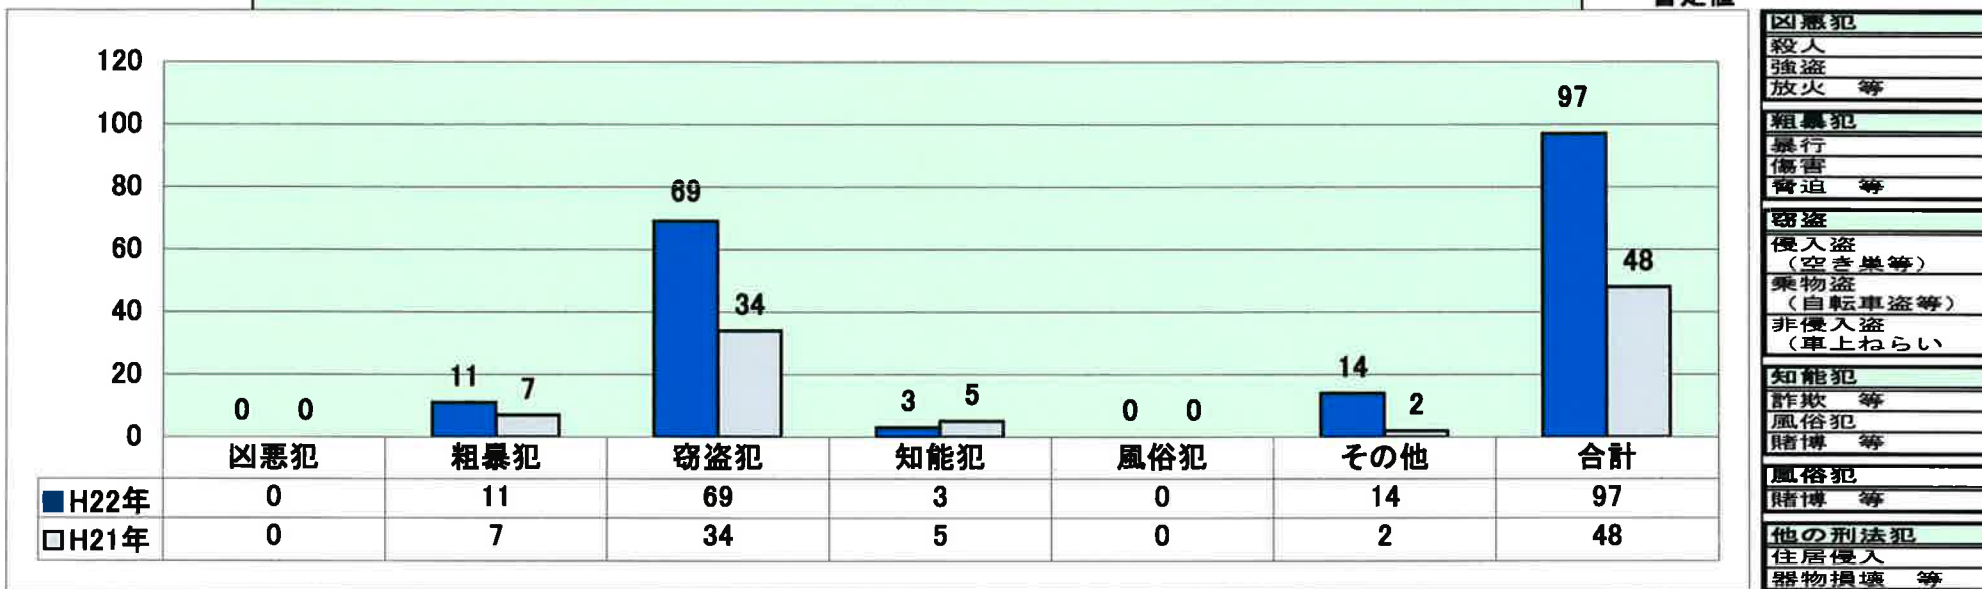

宮古島警察署管内における刑法犯発生件数(平成22年2月末現在及び昨年同期比)

暫定値

宮古島警察署管内における身近な犯罪発生件数(平22年2月末現在及び昨年同期比)

暫定値

鍵のかかっていない住宅や自転車、車が狙われています。
被害防止のため鍵をかける習慣を身につけましょう

宮古島警察署管内における窃盗事件（空き巣・自転車盗・車上ねらい）の施錠状況
（平成22年3月末現在）

空き巣

車上ねらい