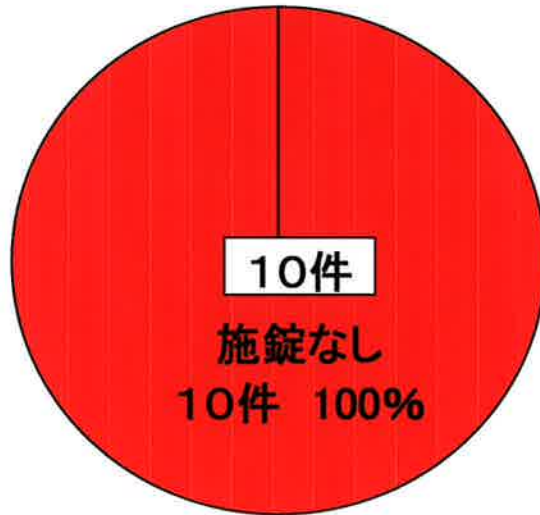

宮古島警察署管内における刑法犯発生件数(平成22年4月末現在及び昨年同期比)

暫定値

- 凶悪犯
 - 殺人
 - 強盗
 - 放火 等
- 粗暴犯
 - 暴行
 - 傷害
 - 脅迫 等
- 窃盗
 - 侵入盗 (空き巣等)
 - 乗物盗 (自転車盗等)
 - 非侵入盗 (車上ねらい)
- 知能犯
 - 詐欺 等
- 風俗犯
 - 賭博 等
- 風俗犯
 - 賭博 等
- 他の刑法犯
 - 住居侵入
 - 器物損壊 等

宮古島警察署管内における身近な犯罪発生件数(平22年4月末現在及び昨年同期比)

暫定値

鍵のかかっていない住宅や自転車、車が狙われています。

宮古島警察署管内における窃盗事件（空き巣・自転車盗・車上ねらい）の施錠状況
（平成22年5月10日現在）

空き巣

車上ねらい

自転車盗

鍵のかかっていない住宅や自転車、車が狙われています。