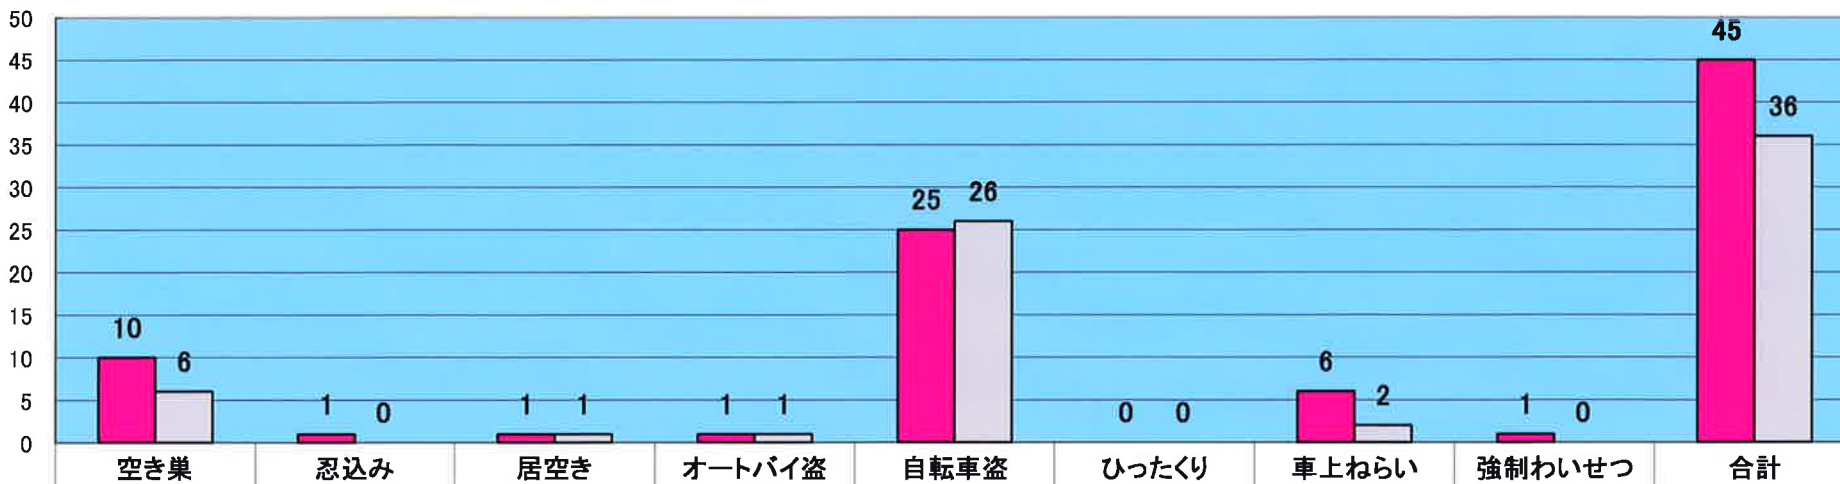

宮古島警察署管内における刑法犯発生件数(平成22年4月末現在及び昨年同期比)

暫定値

- 凶悪犯
 - 殺人
 - 強盗
 - 放火 等
- 粗暴犯
 - 暴行
 - 傷害
 - 脅迫 等
- 窃盗
 - 侵入盗 (空き巣等)
 - 乗物盗 (自転車盗等)
 - 非侵入盗 (車上ねらい)
- 知能犯
 - 詐欺 等
- 風俗犯
 - 賭博 等
- 風俗犯
 - 賭博 等
- 他の刑法犯
 - 住居侵入
 - 器物損壊 等

宮古島警察署管内における身近な犯罪発生件数(平22年4月末現在及び昨年同期比)

暫定値

鍵のかかっていない住宅や自転車、車が狙われています。

宮古島警察署管内における窃盗事件（空き巣・自転車盗・車上ねらい）の施錠状況
（平成22年5月10日現在）

空き巣

車上ねらい

自転車盗

鍵のかかっていない住宅や自転車、車が狙われています。