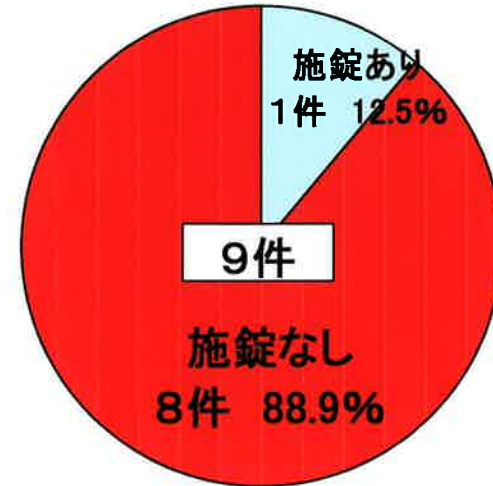

宮古島警察署管内における刑法犯発生件数(平成22年4月末現在及び昨年同期比)

暫定値

- 凶悪犯
 - 殺人
 - 強盗
 - 放火 等
- 粗暴犯
 - 暴行
 - 傷害
 - 脅迫 等
- 窃盗
 - 侵入盗 (空き巣等)
 - 乗物盗 (自転車盗等)
 - 非侵入盗 (車上ねらい)
- 知能犯
 - 詐欺 等
- 風俗犯
 - 賭博 等
- 風俗犯
 - 賭博 等
- 他の刑法犯
 - 住居侵入
 - 器物損壊 等

宮古島警察署管内における身近な犯罪発生件数(平22年4月末現在及び昨年同期比)

暫定値

鍵のかかっていない住宅や自転車、車が狙われています。

宮古島警察署管内における窃盗事件（空き巣・自転車盗・車上ねらい）の施錠状況
（平成22年5月10日現在）

空き巣

車上ねらい

自転車盗

鍵のかかっていない住宅や自転車、車が狙われています。