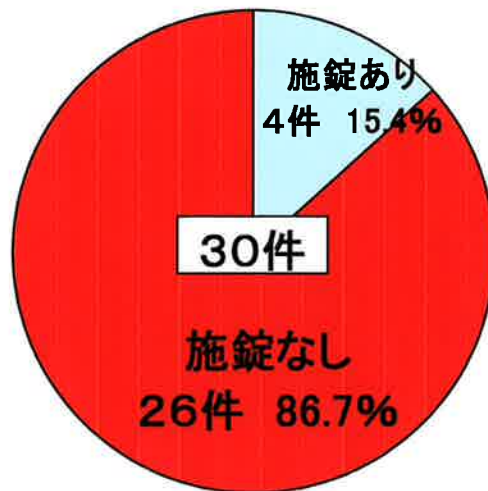

宮古島警察署管内における刑法犯発生件数(平成22年4月末現在及び昨年同期比)

暫定値

- 凶悪犯
 - 殺人
 - 強盗
 - 放火 等
- 粗暴犯
 - 暴行
 - 傷害
 - 脅迫 等
- 窃盗
 - 侵入盗 (空き巣等)
 - 乗物盗 (自転車盗等)
 - 非侵入盗 (車上ねらい)
- 知能犯
 - 詐欺 等
- 風俗犯
 - 賭博 等
- 風俗犯
 - 賭博 等
- 他の刑法犯
 - 住居侵入
 - 器物損壊 等

宮古島警察署管内における身近な犯罪発生件数(平22年4月末現在及び昨年同期比)

暫定値

鍵のかかっていない住宅や自転車、車が狙われています。

宮古島警察署管内における窃盗事件（空き巣・自転車盗・車上ねらい）の施錠状況
（平成22年5月10日現在）

空き巣

車上ねらい

自転車盗

鍵のかかっていない住宅や自転車、車が狙われています。