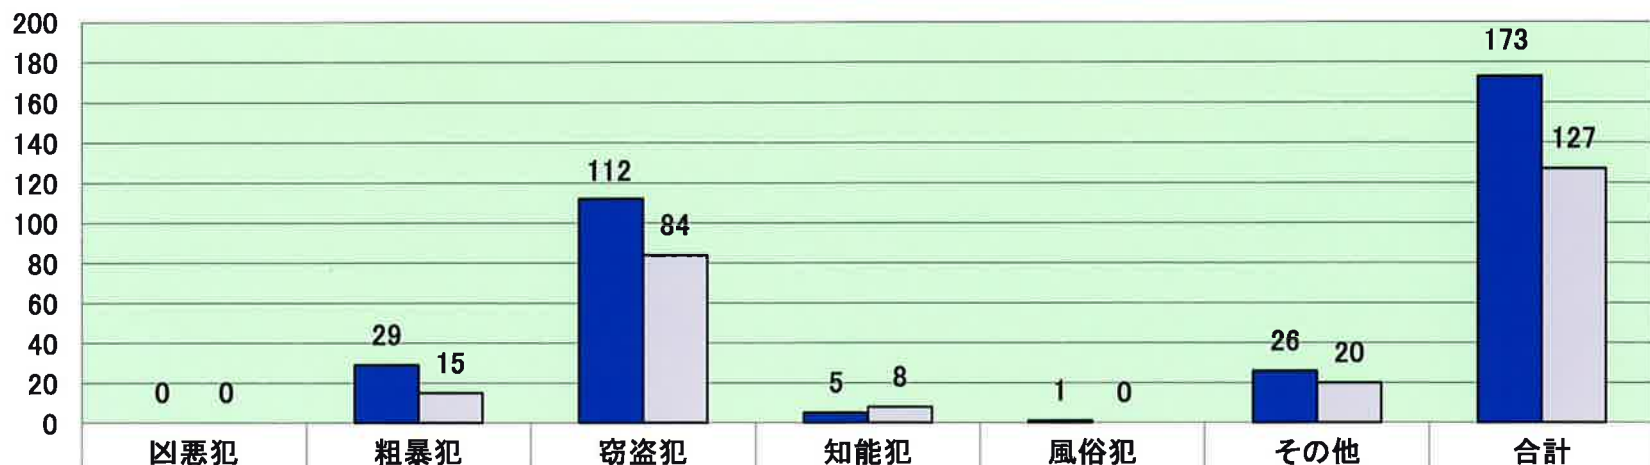

宮古島警察署管内における刑法犯発生件数(平成22年4月末現在及び昨年同期比)

暫定値

- 凶悪犯
 - 殺人
 - 強盗
 - 放火 等
- 粗暴犯
 - 暴行
 - 傷害
 - 脅迫 等
- 窃盗
 - 侵入盗 (空き巣等)
 - 乗物盗 (自転車盗等)
 - 非侵入盗 (車上ねらい)
- 知能犯
 - 詐欺 等
- 風俗犯
 - 賭博 等
- 風俗犯
 - 賭博 等
- 他の刑法犯
 - 住居侵入
 - 器物損壊 等

宮古島警察署管内における身近な犯罪発生件数(平22年4月末現在及び昨年同期比)

暫定値

鍵のかかっていない住宅や自転車、車が狙われています。

宮古島警察署管内における窃盗事件（空き巣・自転車盗・車上ねらい）の施錠状況
（平成22年5月10日現在）

空き巣

車上ねらい

自転車盗

鍵のかかっていない住宅や自転車、車が狙われています。