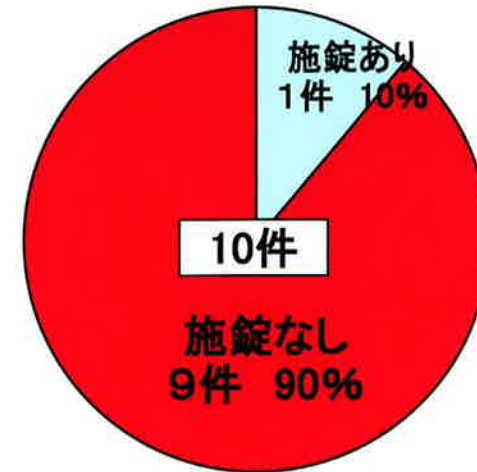

宮古島警察署管内における窃盗事件（空き巣・自転車盗・車上ねらい）の施錠状況
（平成22年5月末現在）

車上ねらい

鍵のかかっていない住宅や自転車、車が狙われています。

自分の財産を守るため、被害防止のため、お出かけの際には、玄関や窓など全ての鍵を閉める習慣を身につけましょう。

また、自転車や車から離れる際は、僅かな時間でも必ず鍵をかけるようにしましょう。