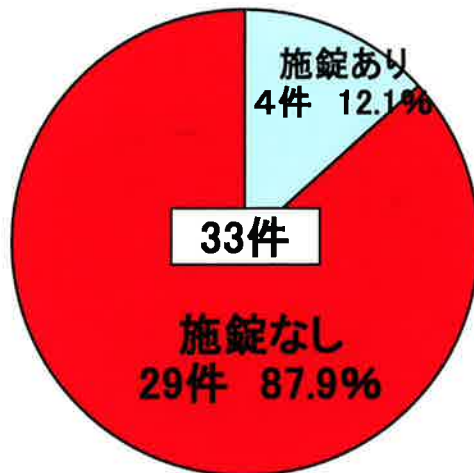

自転車盗

鍵のかかっていない住宅や自転車、車が狙われています。

自分の財産を守るため、被害防止のため、お出かけの際には、玄関や窓など全ての鍵を閉める習慣を身につけましょう。

また、自転車や車から離れる際は、僅かな時間でも必ず鍵をかけるようにしましょう。