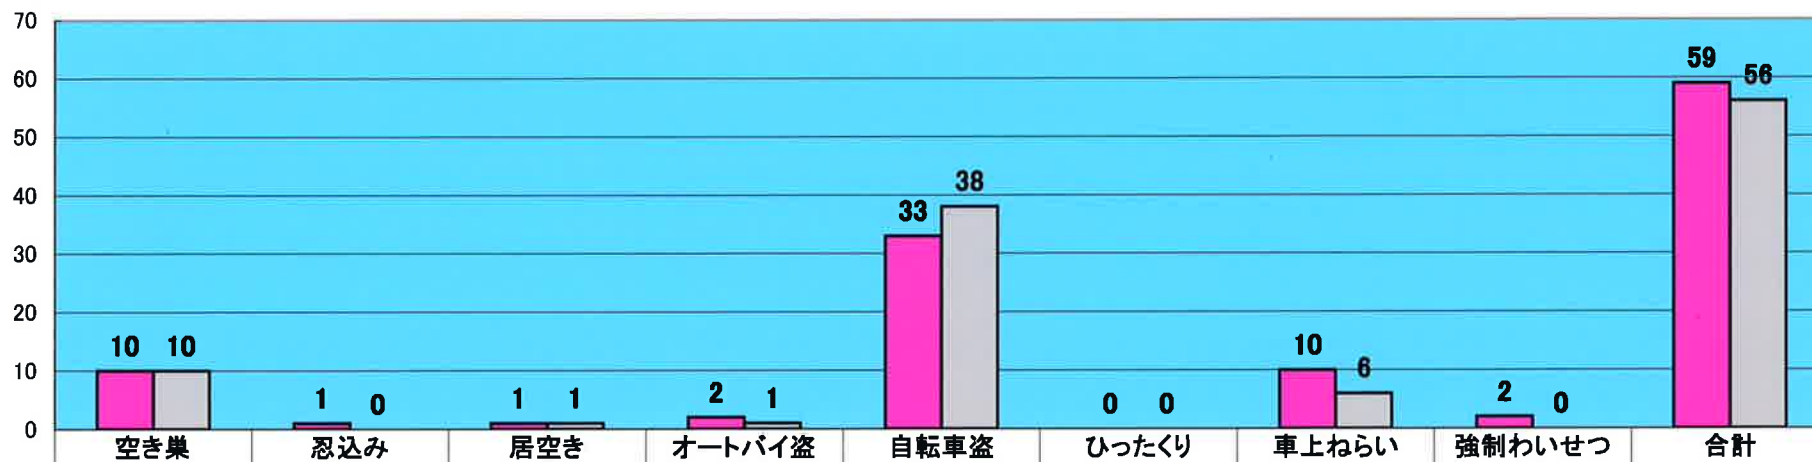

宮古島警察署管内における刑法犯発生件数(平成22年5月末現在及び昨年同期比)

暫定値

凶悪犯
殺人
強盗
放火 等
粗暴犯
暴行
傷害
脅迫 等
窃盗
侵入盗
(空き巣等)
乗物盗
(自転車盗等)
非侵入盗
(車上ねらい)
知能犯
詐欺 等
風俗犯
賭博 等
風俗犯
賭博 等
他の刑法犯
住居侵入
器物損壊 等

■ H22年	1	33	141	8	3	33	219
□ H21年	1	20	120	11	0	28	180

宮古島警察署管内における身近な犯罪発生件数(平22年5月末現在及び昨年同期比)

暫定値

■ H22年	10	1	1	2	33	0	10	2	59
□ H21年	10	0	1	1	38	0	6	0	56

鍵のかかっていない住宅や自転車、車が狙われています。  
被害防止のため鍵をかける習慣を身につけましょう

宮古島警察署管内における窃盗事件（空き巣・自転車盗・車上ねらい）の施錠状況  
（平成22年5月末現在）