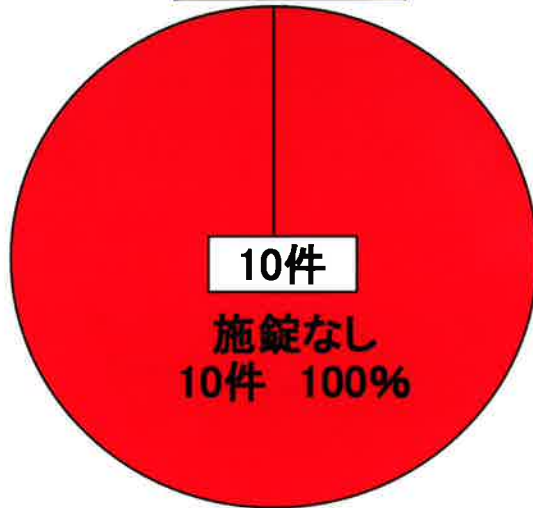

宮古島警察署管内における窃盗事件（空き巣・自転車盗・車上ねらい）の施錠状況
（平成22年5月末現在）

空き巣