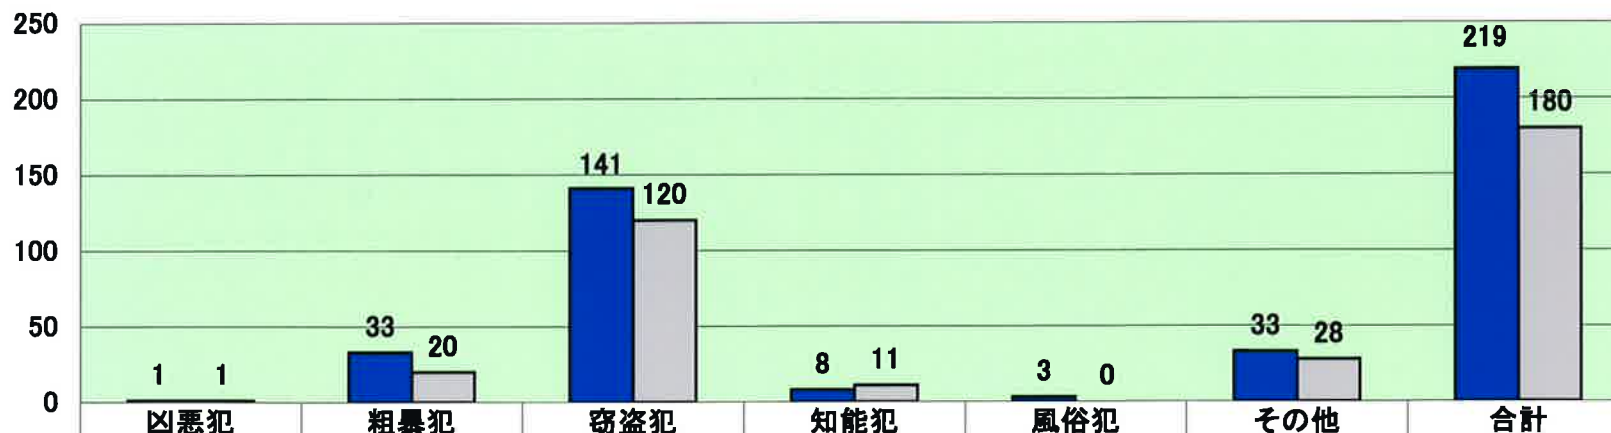

宮古島警察署管内における刑法犯発生件数(平成22年5月末現在及び昨年同期比)

暫定値

凶悪犯
殺人
強盗
放火 等
粗暴犯
暴行
傷害
脅迫 等
窃盗
侵入盗
(空き巣等)
乗物盗
(自転車盗等)
非侵入盗
(車上ねらい)
知能犯
詐欺 等
風俗犯
賭博 等
風俗犯
賭博 等
他の刑法犯
住居侵入
器物損壊 等

■ H22年	1	33	141	8	3	33	219
□ H21年	1	20	120	11	0	28	180

宮古島警察署管内における身近な犯罪発生件数(平22年5月末現在及び昨年同期比)

暫定値

■ H22年	10	1	1	2	33	0	10	2	59
□ H21年	10	0	1	1	38	0	6	0	56

鍵のかかっていない住宅や自転車、車が狙われています。  
被害防止のため鍵をかける習慣を身につけましょう

宮古島警察署管内における窃盗事件（空き巣・自転車盗・車上ねらい）の施錠状況  
（平成22年5月末現在）