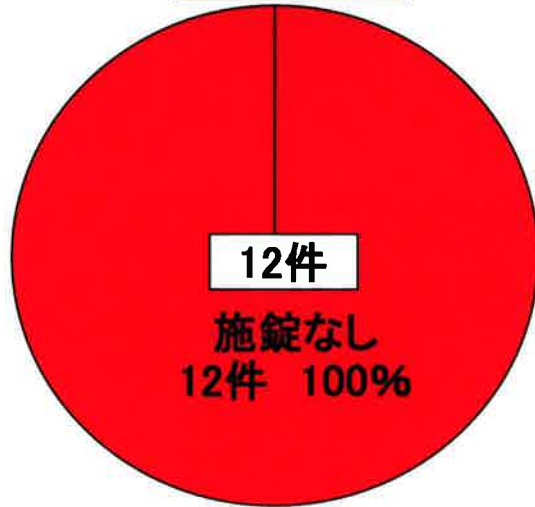

宮古島警察署管内における刑法犯発生件数(平成22年6月末現在及び昨年同期比)

暫定値

凶悪犯
殺人
強盗
放火 等
粗暴犯
暴行
傷害
脅迫 等
窃盗
侵入盗 (空き巣等)
乗物盗 (自転車盗等)
非侵入盗 (車上ねらい)
知能犯
詐欺 等
風俗犯
賭博 等
風俗犯
賭博 等
他の刑法犯
住居侵入
器物損壊 等

■ H22年	1	40	169	10	3	38	261
□ H21年	1	23	150	14	0	36	224

宮古島警察署管内における身近な犯罪発生件数(平22年6月末現在及び昨年同期比)

暫定値

■ H22年	12	1	1	4	37	0	11	2	68
□ H21年	13	0	1	1	45	0	8	0	68

鍵のかかっていない住宅や自転車、車が狙われています。
被害防止のため鍵をかける習慣を身につけましょう

宮古島警察署管内における窃盗事件（空き巣・自転車盗・車上ねらい）の施錠状況 （平成22年6月末現在）

空き巣