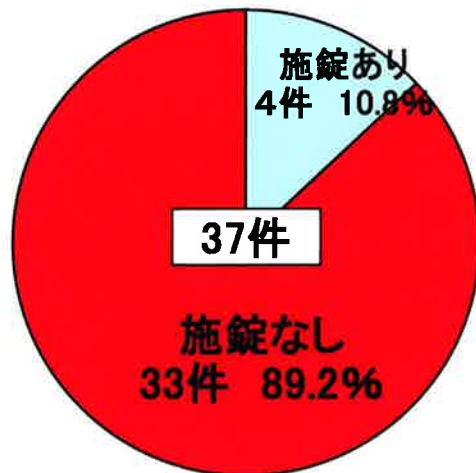

自転車盗

鍵のかかっていない住宅や自転車、車が狙われています。

自分の財産を守るため、被害防止のため、お出かけの際には、玄関や窓など全ての鍵を閉める習慣を身につけましょう。

また、自転車や車から離れる際は、僅かな時間でも必ず鍵をかけるようにしましょう。