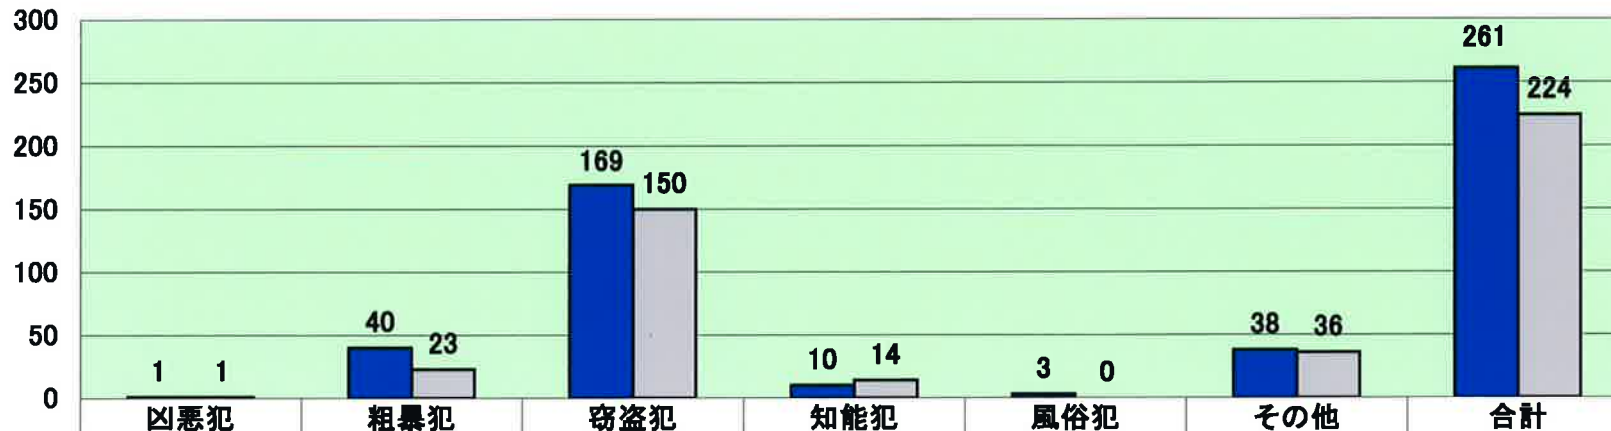

宮古島警察署管内における刑法犯発生件数(平成22年6月末現在及び昨年同期比)

暫定値

凶悪犯
殺人
強盗
放火 等
粗暴犯
暴行
傷害
脅迫 等
窃盗
侵入盗 (空き巣等)
乗物盗 (自転車盗等)
非侵入盗 (車上ねらい)
知能犯
詐欺 等
風俗犯
賭博 等
風俗犯
賭博 等
他の刑法犯
住居侵入
器物損壊 等

■ H22年	1	40	169	10	3	38	261
□ H21年	1	23	150	14	0	36	224

宮古島警察署管内における身近な犯罪発生件数(平22年6月末現在及び昨年同期比)

暫定値

■ H22年	12	1	1	4	37	0	11	2	68
□ H21年	13	0	1	1	45	0	8	0	68

鍵のかかっていない住宅や自転車、車が狙われています。
被害防止のため鍵をかける習慣を身につけましょう

宮古島警察署管内における窃盗事件（空き巣・自転車盗・車上ねらい）の施錠状況 （平成22年6月末現在）

空き巣