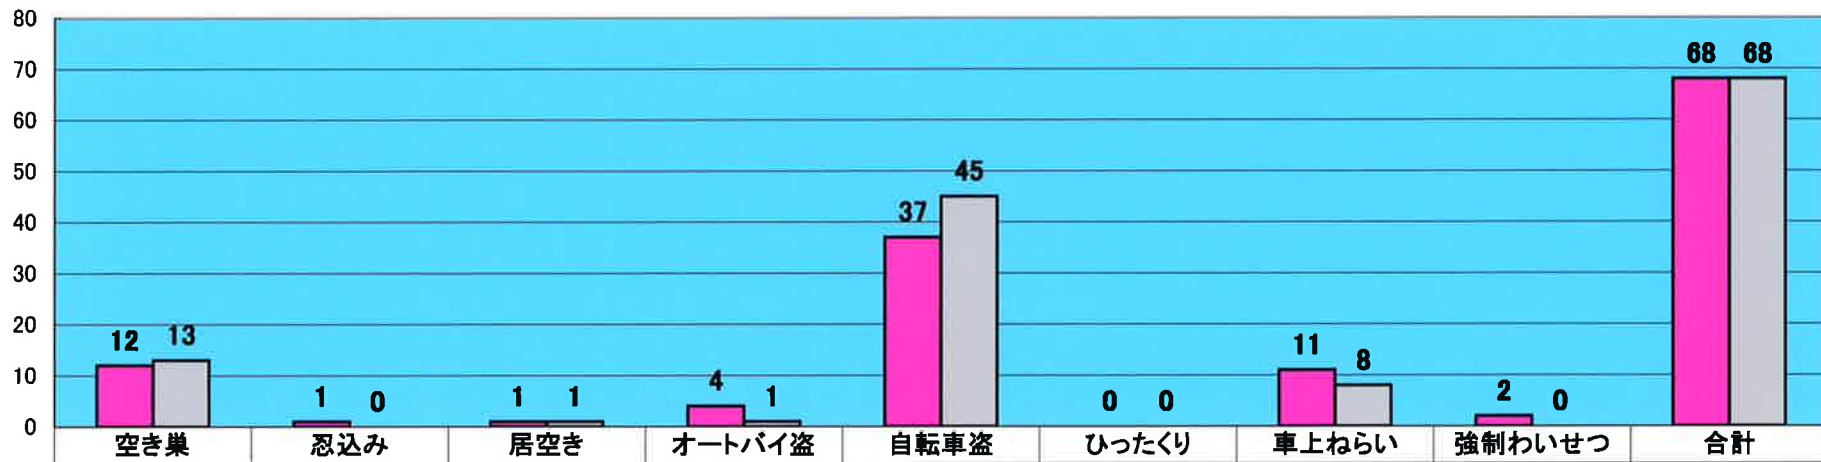

宮古島警察署管内における刑法犯発生件数(平成22年6月末現在及び昨年同期比)

暫定値

凶悪犯
殺人
強盗
放火 等
粗暴犯
暴行
傷害
脅迫 等
窃盗
侵入盗 (空き巣等)
乗物盗 (自転車盗等)
非侵入盗 (車上ねらい)
知能犯
詐欺 等
風俗犯
賭博 等
風俗犯
賭博 等
他の刑法犯
住居侵入
器物損壊 等

■ H22年	1	40	169	10	3	38	261
□ H21年	1	23	150	14	0	36	224

宮古島警察署管内における身近な犯罪発生件数(平22年6月末現在及び昨年同期比)

暫定値

■ H22年	12	1	1	4	37	0	11	2	68
□ H21年	13	0	1	1	45	0	8	0	68

鍵のかかっていない住宅や自転車、車が狙われています。
被害防止のため鍵をかける習慣を身につけましょう

宮古島警察署管内における窃盗事件（空き巣・自転車盗・車上ねらい）の施錠状況 （平成22年6月末現在）

空き巣