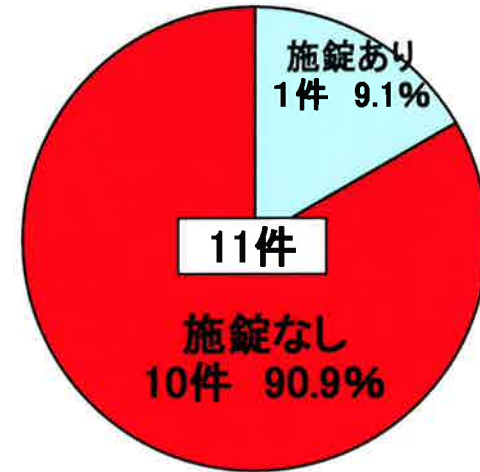

宮古島警察署管内における窃盗事件（空き巣・自転車盗・車上ねらい）の施錠状況 （平成22年6月末現在）

車上ねらい

鍵のかかっていない住宅や自転車、車が狙われています。

自分の財産を守るため、被害防止のため、お出かけの際には、玄関や窓など全ての鍵を閉める習慣を身につけましょう。

また、自転車や車から離れる際は、僅かな時間でも必ず鍵をかけるようにしましょう。