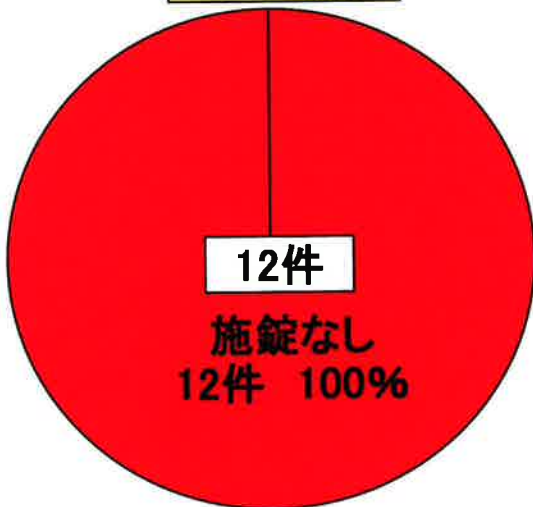

宮古島警察署管内における刑法犯発生件数(平成22年7月末現在及び昨年同期比)

暫定値

- 凶悪犯
- 殺人
- 強盗
- 放火 等
- 粗暴犯
- 暴行
- 傷害
- 脅迫 等
- 窃盗
- 侵入盗 (空き巣等)
- 乗物盗 (自転車盗等)
- 非侵入盗 (車上ねらい)
- 知能犯
- 詐欺 等
- 風俗犯
- 賭博 等
- 風俗犯
- 賭博 等
- 他の刑法犯
- 住居侵入
- 器物損壊 等

宮古島警察署管内における身近な犯罪発生件数(平22年7月末現在及び昨年同期比)

暫定値

鍵のかかっていない住宅や自転車、車が狙われています。
被害防止のため鍵をかける習慣を身につけましょう

宮古島警察署管内における窃盗事件（空き巣・自転車盗・車上ねらい）の施錠状況
（平成22年7月末現在）

空き巣

車上ねらい

自転車盗

鍵のかかっていない住宅や自転車、車が狙われています。

自分の財産を守るため、被害防止のため、お出かけの際には、玄関や窓など全ての鍵を閉める習慣を身につけましょう。