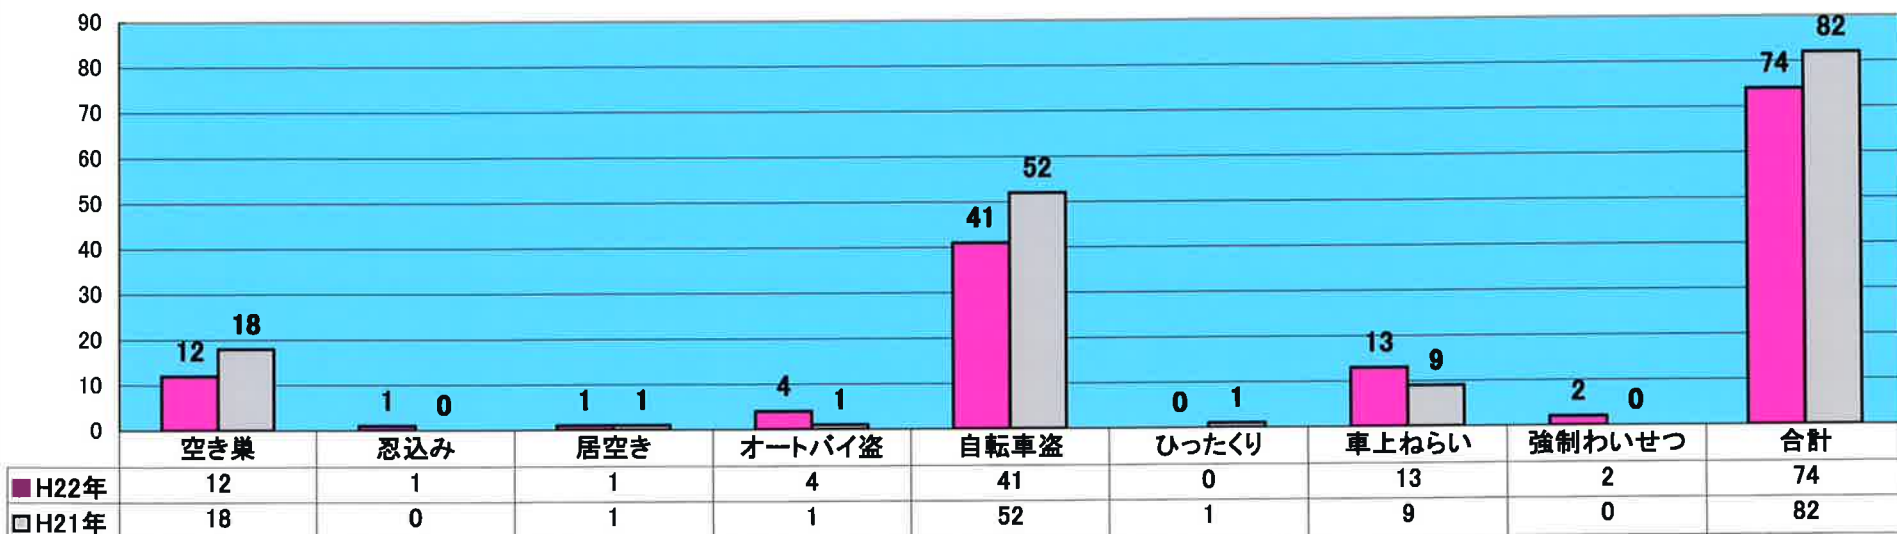

宮古島警察署管内における刑法犯発生件数(平成22年7月末現在及び昨年同期比)

暫定値

- 凶悪犯
- 殺人
- 強盗
- 放火 等
- 粗暴犯
- 暴行
- 傷害
- 脅迫 等
- 窃盗
- 侵入盗 (空き巣等)
- 乗物盗 (自転車盗等)
- 非侵入盗 (車上ねらい)
- 知能犯
- 詐欺 等
- 風俗犯
- 賭博 等
- 風俗犯
- 賭博 等
- 他の刑法犯
- 住居侵入
- 器物損壊 等

宮古島警察署管内における身近な犯罪発生件数(平22年7月末現在及び昨年同期比)

暫定値

鍵のかかっていない住宅や自転車、車が狙われています。
被害防止のため鍵をかける習慣を身につけましょう

宮古島警察署管内における窃盗事件（空き巣・自転車盗・車上ねらい）の施錠状況
（平成22年7月末現在）

空き巣

車上ねらい

自転車盗

鍵のかかっていない住宅や自転車、車が狙われています。

自分の財産を守るため、被害防止のため、お出かけの際には、玄関や窓など全ての鍵を閉める習慣を身につけましょう。