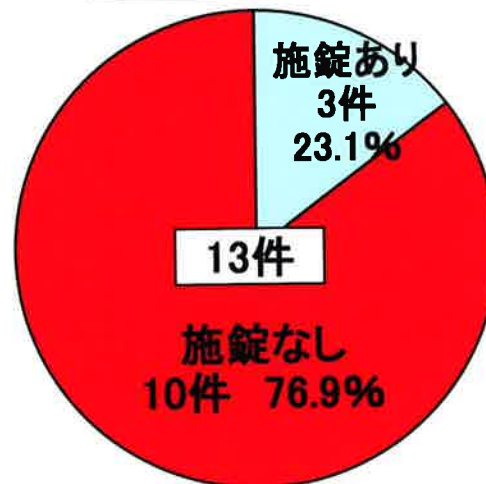

宮古島警察署管内における刑法犯発生件数(平成22年7月末現在及び昨年同期比)

暫定値

- 凶悪犯
- 殺人
- 強盗
- 放火 等
- 粗暴犯
- 暴行
- 傷害
- 脅迫 等
- 窃盗
- 侵入盗 (空き巣等)
- 乗物盗 (自転車盗等)
- 非侵入盗 (車上ねらい)
- 知能犯
- 詐欺 等
- 風俗犯
- 賭博 等
- 風俗犯
- 賭博 等
- 他の刑法犯
- 住居侵入
- 器物損壊 等

宮古島警察署管内における身近な犯罪発生件数(平22年7月末現在及び昨年同期比)

暫定値

鍵のかかっていない住宅や自転車、車が狙われています。
被害防止のため鍵をかける習慣を身につけましょう

宮古島警察署管内における窃盗事件（空き巣・自転車盗・車上ねらい）の施錠状況
（平成22年7月末現在）

空き巣

車上ねらい

自転車盗

鍵のかかっていない住宅や自転車、車が狙われています。

自分の財産を守るため、被害防止のため、お出かけの際には、玄関や窓など全ての鍵を閉める習慣を身につけましょう。