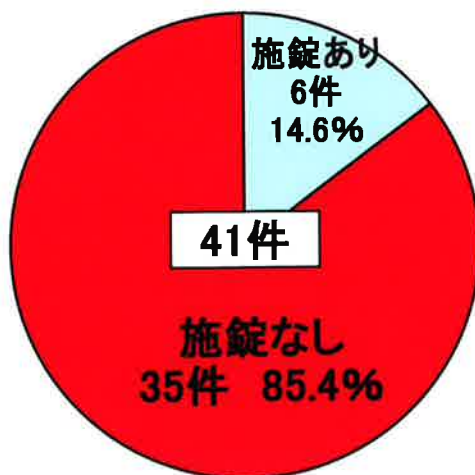

宮古島警察署管内における刑法犯発生件数(平成22年7月末現在及び昨年同期比)

暫定値

- 凶悪犯
- 殺人
- 強盗
- 放火 等
- 粗暴犯
- 暴行
- 傷害
- 脅迫 等
- 窃盗
- 侵入盗 (空き巣等)
- 乗物盗 (自転車盗等)
- 非侵入盗 (車上ねらい)
- 知能犯
- 詐欺 等
- 風俗犯
- 賭博 等
- 風俗犯
- 賭博 等
- 他の刑法犯
- 住居侵入
- 器物損壊 等

宮古島警察署管内における身近な犯罪発生件数(平22年7月末現在及び昨年同期比)

暫定値

鍵のかかっていない住宅や自転車、車が狙われています。
被害防止のため鍵をかける習慣を身につけましょう

宮古島警察署管内における窃盗事件（空き巣・自転車盗・車上ねらい）の施錠状況
（平成22年7月末現在）

空き巣

車上ねらい

自転車盗

鍵のかかっていない住宅や自転車、車が狙われています。

自分の財産を守るため、被害防止のため、お出かけの際には、玄関や窓など全ての鍵を閉める習慣を身につけましょう。