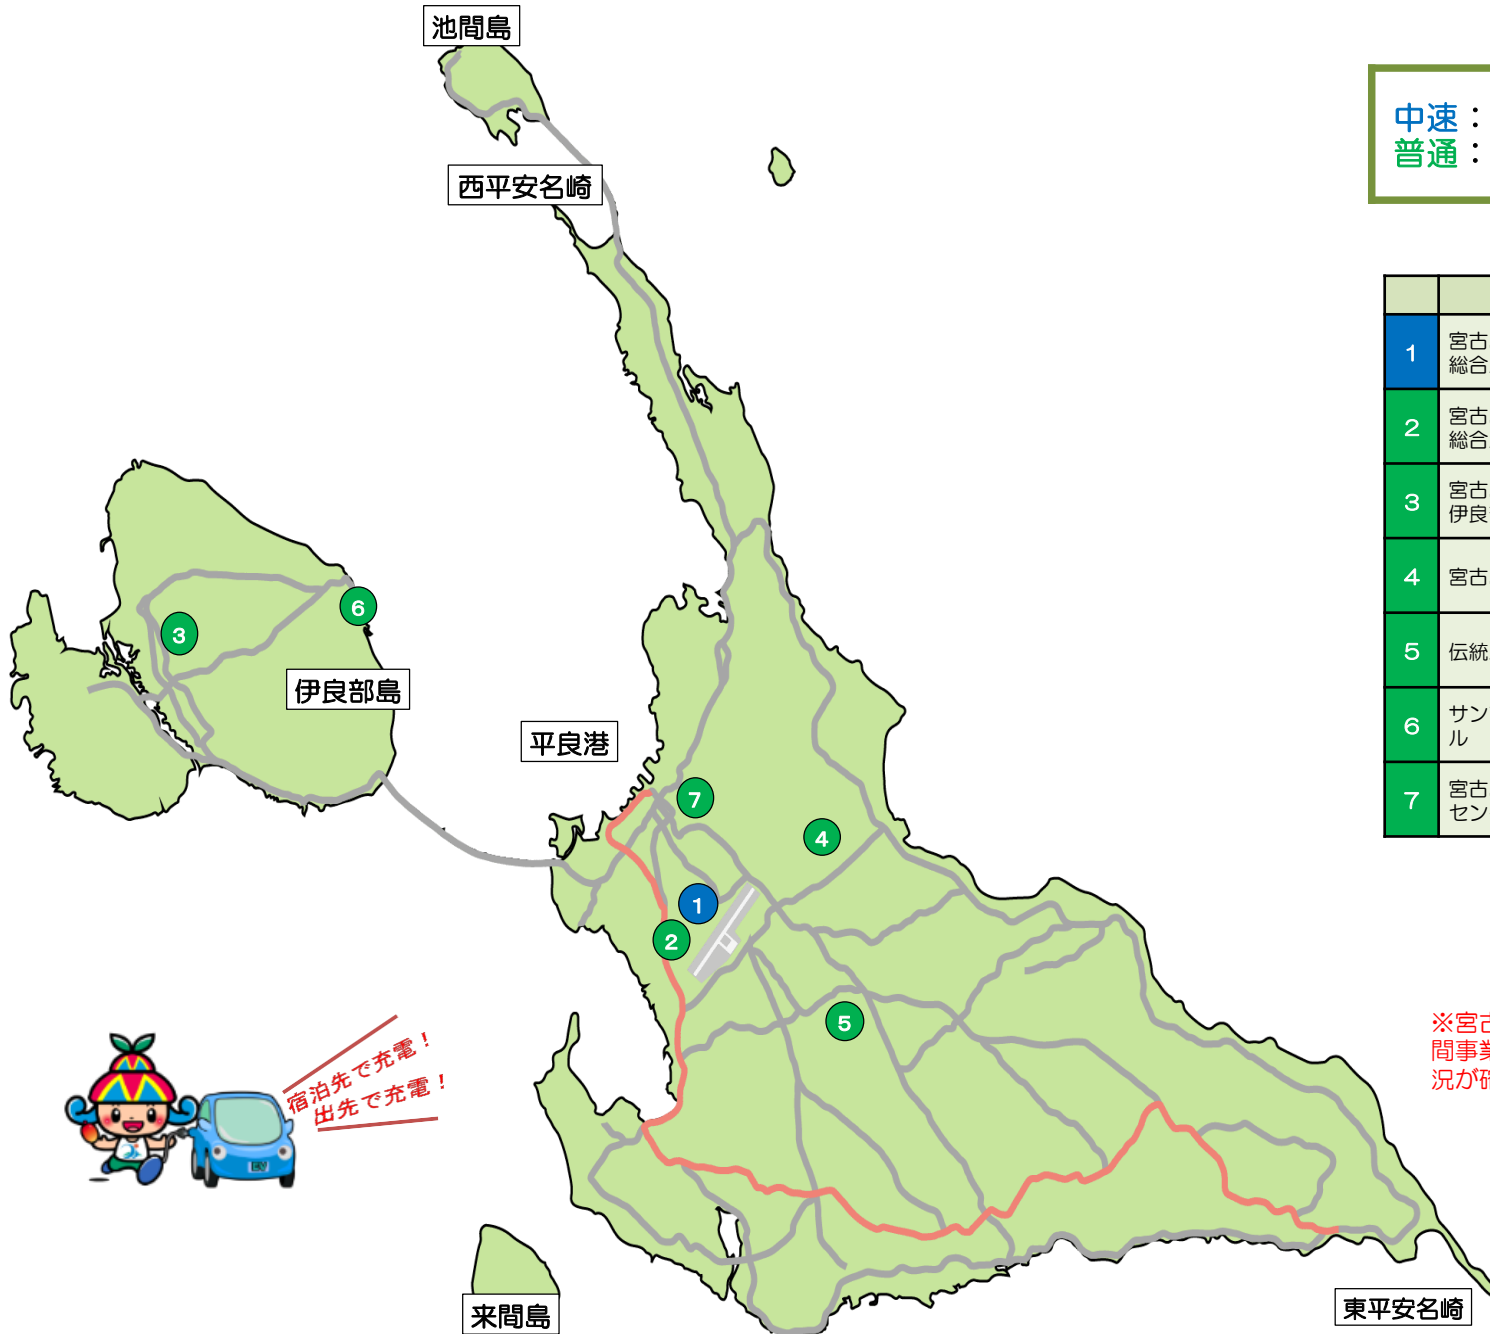

宮古島市 充電設備マップ（電気自動車・プラグインハイブリット車）

R8.4.21:現在

中速：20分約 8kWh（概ね 60km走行）
普通：1時間で約 3kWh（概ね 20km走行）

	設置箇所	住所・TEL	種類	備考
1	宮古島市役所 総合庁舎	平良字西里1140番地 TEL:0980-72-3751	中速 2基	
2	宮古島市役所 総合庁舎	平良字西里1140番地 TEL:0980-72-3751	普通 2基	ケ
3	宮古島市役所 伊良部庁舎跡地	伊良部字長浜 1296 TEL:0980-73-0950	普通 1基	
4	宮古島市熱帯植物園	平良字東仲宗根添1166-286 TEL:0980-73-0950	普通 2基	ケ
5	伝統工芸品センター	上野字野原1190-188 TEL:0980-74-7480	普通 2基	ケ
6	サンマリナーミナル	伊良部池間添248 TEL:0980-73-0950	普通 2基	ケ
7	宮古島市未来創造 センター	平良字東仲宗根807番地 TEL:0980-72-2235	普通 3基	ケ

※詳細は各施設にお問合わせください。

:各施設受付（事務所）に声掛け

:24時間充電可能施設

ケ :充電ケーブル必要

※宮古島市が管理する充電設備のみを掲載しております。民間事業者が運営する充電設備もありますので充電設備設置状況が確認できるサイトもご活用ください。

宿泊先で充電！
出先で充電！