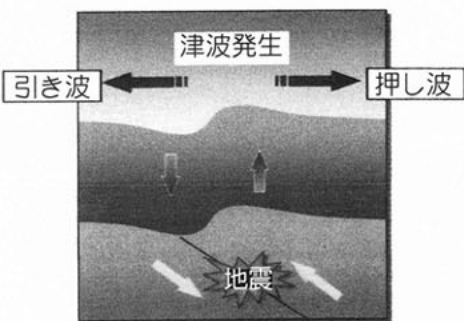

＜写真コンクール 写真部会＞ 募集
テーマ：自由 ※作品は未発表に限る
サイズ：カラー、モノクロともにキャビネ判(2L判)以上
※カメラの種類は問わず
締 切：11月4日(土)
申込先：宮古写真愛好家協会 与儀(72-4735) 翁長(73-3439)

＜美術展 美術部会＞ 募集
洋画・日本画・デザイン画：それぞれ0号以上100号以内
※額装し、必ず釣下げ紐、止め具をつける
彫 刻：重量50kg以内で展示会場へ搬送可能なもの
受 付：11月2日(木) 午後5時まで
申込先：市文化協会事務局 (73-3300)

＜マイバッグコンクール リサイクル部会＞ 募集
募集期間：11月6日(月)まで
提出場所：宮古島中央公民館内 ※11月6日(月)まで
申込先：宮古リサイクル運動友の会 下地 (72-2508)

【発表部門】 こどもシアター、音楽祭、芸能祭

○ 音楽祭
日時：平成18年12月9日(日) 午後7時
場所：マティダ市民劇場

○ 芸能祭
日時：平成18年12月24日(日) 午後6時
場所：マティダ市民劇場

＜一般・高校生の部 音楽祭 音楽部祭＞ 募集
申込期間：11月10日(金)～11月17日(金)
問合せ先：響和楽器 伊良波(72-8434)

○ こどもシアター～おはなしと人形劇～
日時：平成18年12月3日(日) 午後1時半
場所：城辺加治道農村研修センター

防災ひとくちメモ

地震・津波対策の基礎

グラツときたら、あなたはどうしますか？
たいていの場合、あわてて外に逃げ出すのは、落下物などの危険がいつぱいです。揺れがおさまるまで机やテーブルの下に身を隠すのが最適な方法です。特に頑丈な机やテーブルの下は、セーフティーエリア(安全な空間)となります。万が一、家が倒壊した場合でも、隙間ができて助かる確立が高くなります。ほとんどの場合、地震の揺れは一分以内におさまります。行動はその後に行きましょう。
海岸付近で強い揺れを、または弱い地震であっても長い時間ゆつくりとした揺れを感じたときは直ちに高いところに避難しましょう。近海で大きな地震が発生した場合、数分から十数分で津波が押し寄せることがあるからです。避難に関しては、遠い高台より、近くの高いビルが有効です。避難後、必ず津波の有無などの情報を確認したうえで、対応を決めることが大切です。
「大丈夫、津波の前には急激に潮が引くから、あわてる必要はない」と思っている方も、その知識はすごく重要ですが、地震後いきなり押し波があることも認識しておきましょう。

《津波対策のポイント》

津波のスピードは、水深4kmで時速約700km(ジェット機なみ)、水深10mほどの浅瀬でも約350km(自転車なみ)あります。このため、津波が近くにまで来たら駆け足で逃げるのはほとんど不可能です。また、地震を感じなくても急激に潮が引いたときや、水平線付近に高い波を発見した時は、すぐに高い所へ避難しましょう。

宮古島地方気象台 TEL: 72-3051
http://www.okinawa-jma.go.jp/miyako/