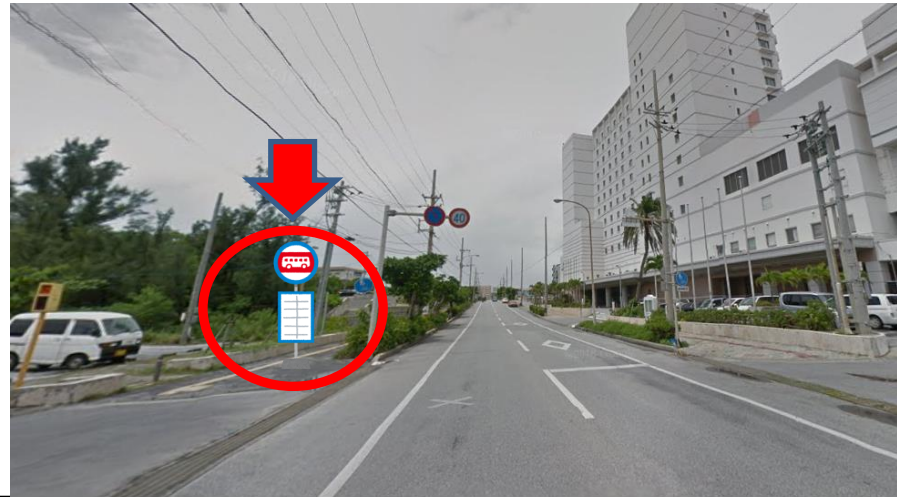

		発着場所							
パーティー会場バス	パーティー会場(行)	①市役所前 発	②アトルエメラルド 発	③サザンコースト 発	④ライジングサン 発	⑤東急リゾート 発	⑥パーティー会場(下地体育館) 着	⑦ブリーズベイ 発	⑧パーティー会場(下地体育館) 着
		17:40	17:50	18:00	18:05	18:25	18:35	18:45	18:55
	パーティー会場(帰)	①パーティー会場(下地体育館) 発	②ブリーズベイ 着	③東急リゾート 着	④ライジングサン 着	⑤サザンコースト 着	⑥アトルエメラルド 着	⑦市役所前 着	
	21:10	21:20	21:40	22:00	22:10	22:20	22:30		

※当日の交通状況により、時間通りにバスが発着しない場合がありますので、予めご了承下さい。

宮古島100kmワイドーマラソン大会
選手送迎バス臨時バス停
(市役所前)

←平良港

北小学校

市街地↓

宮古島100kmワイドーマラソン大会
選手送迎バス 臨時バス停 位置図
(アトールエメラルド前)

←平良湊

パイナガマビーチ→

宮古島100kmワイドーマラソン大会
選手送迎バス臨時バス停
(ライジングサン前)

←パイナガマビーチ

下地方面→

ファミマ

マックスバリュ

宮古島100kmワイドーマラソン大会
選手送迎バス 臨時バス停
(サザンコースト)

ファミマ

←平良
港