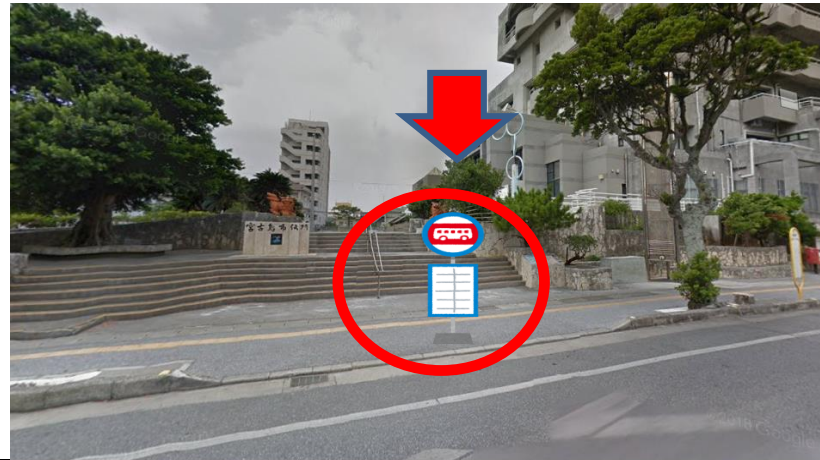

宮古島100kmワイドーマラソン大会
選手送迎バス臨時バス停
(市役所前)

←平良港

北小学校

市街地↓