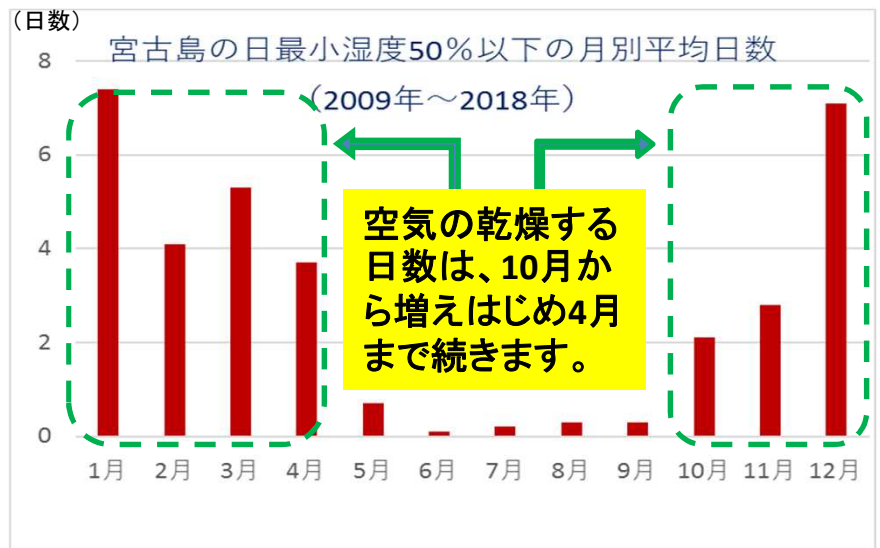

冬は空気が乾燥するよ

★★ 火の元・火の取扱いに注意★★

冬は大陸から冷たくて乾いた空気が宮古島地方に入り、「火災の発生しやすい日」が多くなります。気象台では最小湿度が50パーセントを下回って、空気が乾燥した状態が続くと予想した場合は、乾燥注意報を発表して火の取扱いに注意を呼びかけます。

風の強い日も、火の取り扱いには注意が必要だよ。

《乾燥注意報の発表基準》

宮古島地方では最小湿度50パーセント以下で、実効湿度※60パーセント以下と予想される場合に乾燥注意報を発表します。