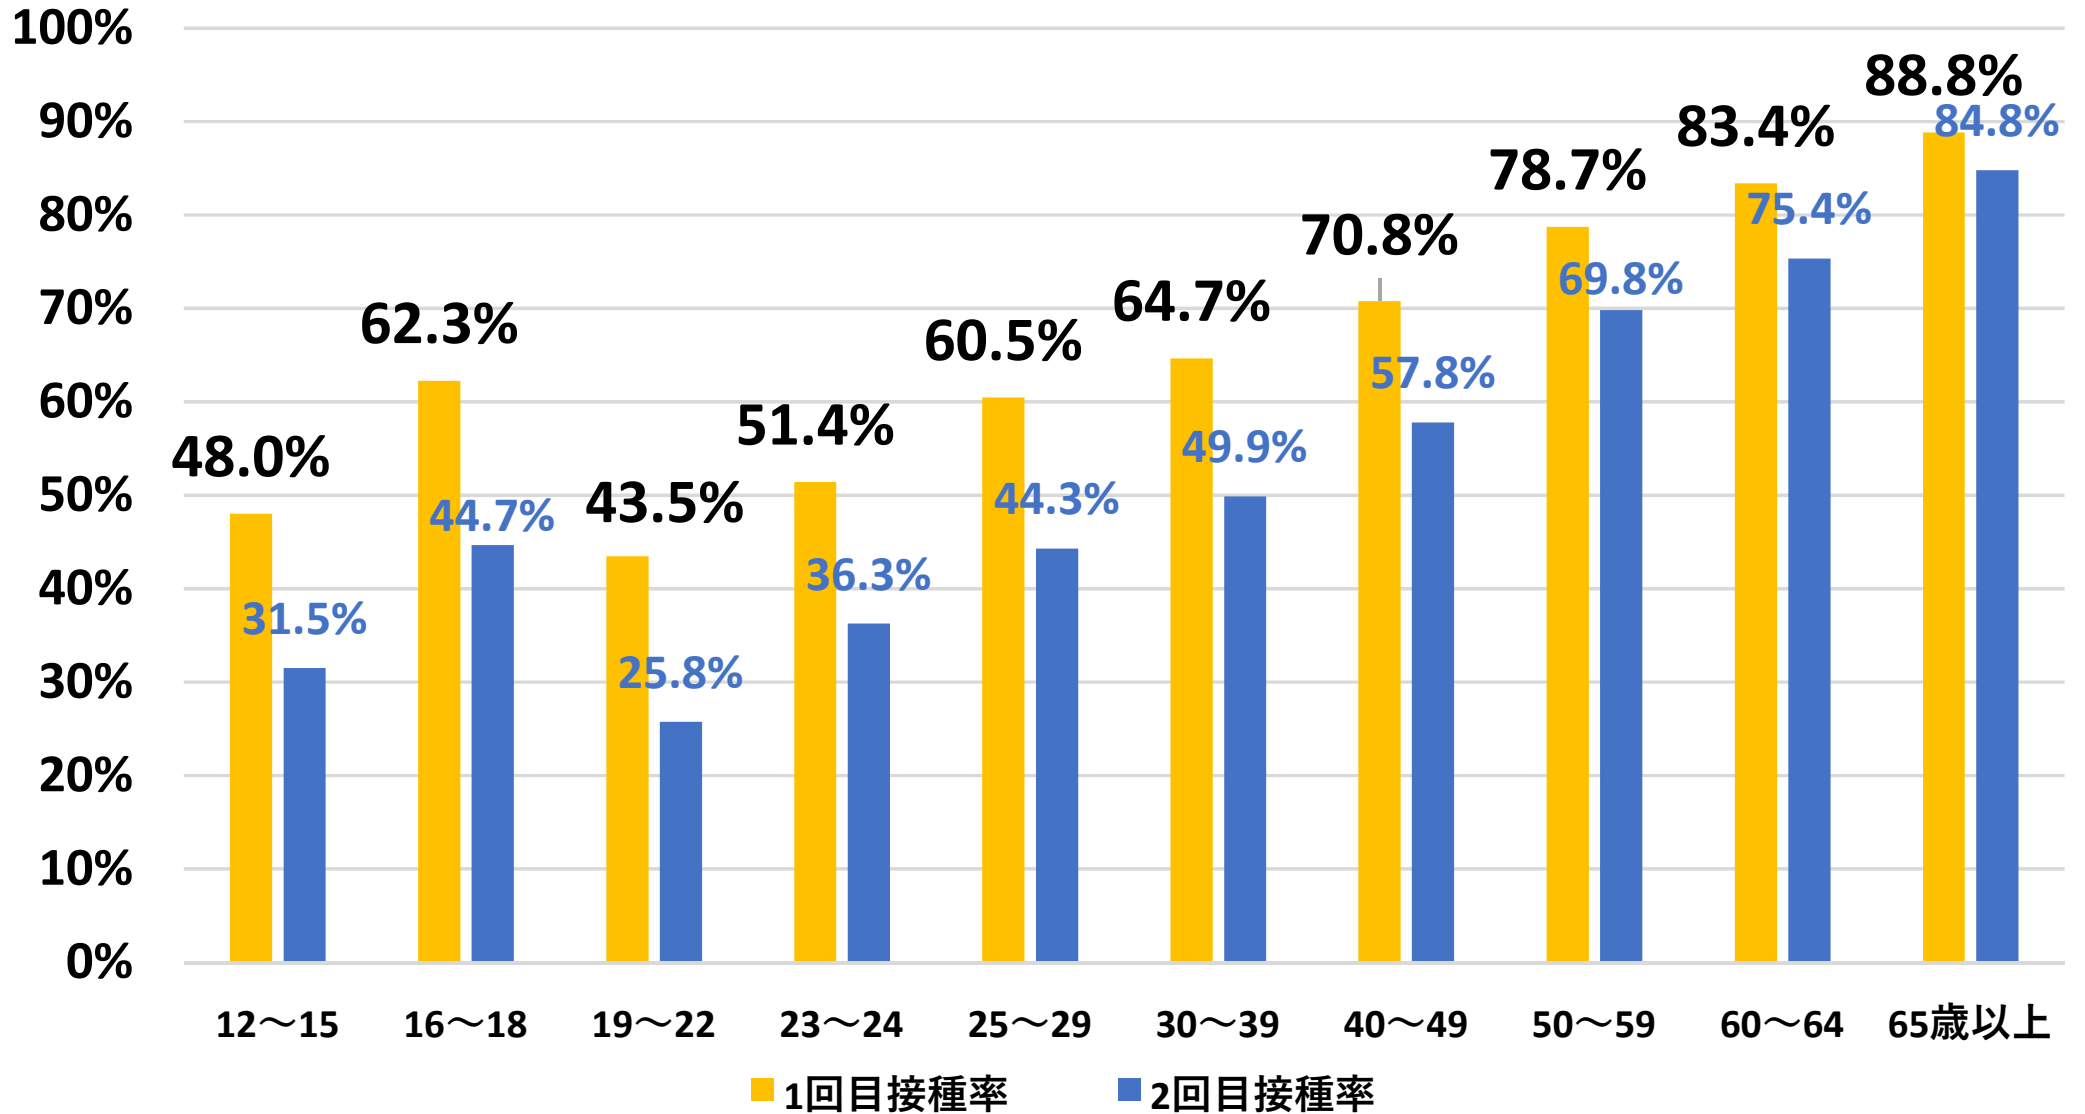

# 宮古島市 年代別接種率（R3.9.6時点）