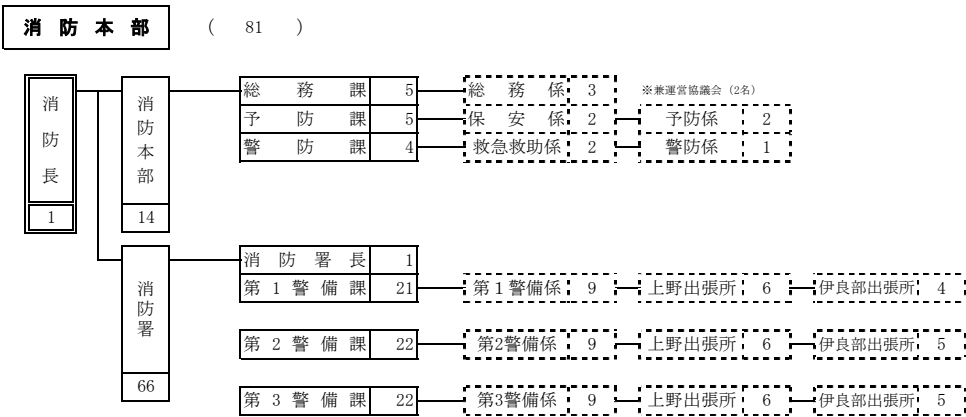

宮古島市行政機構図及び職員数

合計 (730)