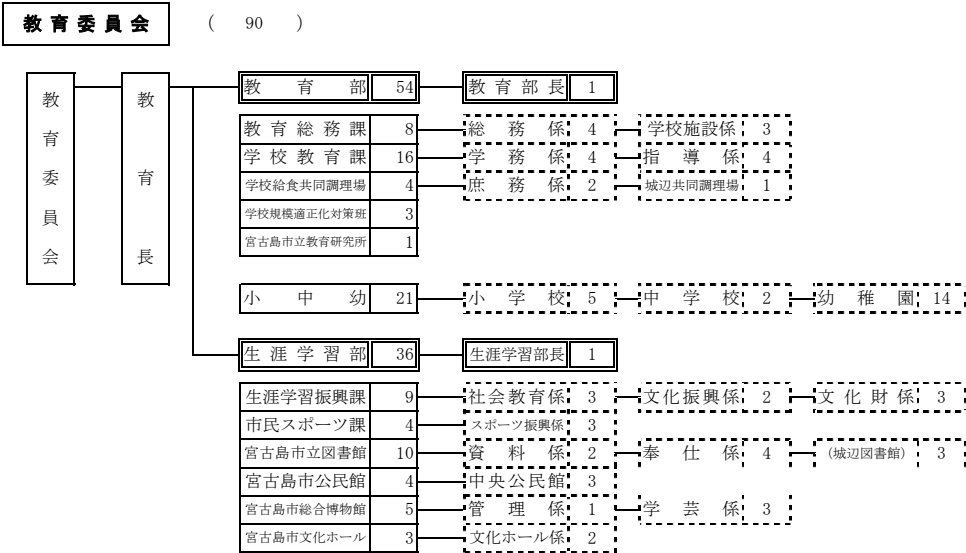

# 宮古島市行政機構図及び職員数

市長 副市長

( 506 )

平成 30 年 4 月 1 日 現在

# 宮古島市行政機構図及び職員数

合計 ( 730 )