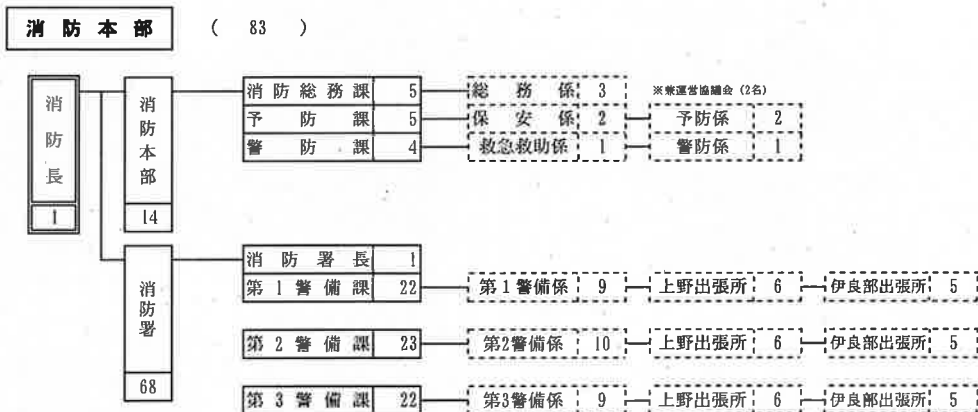

宮古島市行政機構図及び職員数

令和2年4月1日現在

宮古島市行政機構図及び職員数

合計 (712)