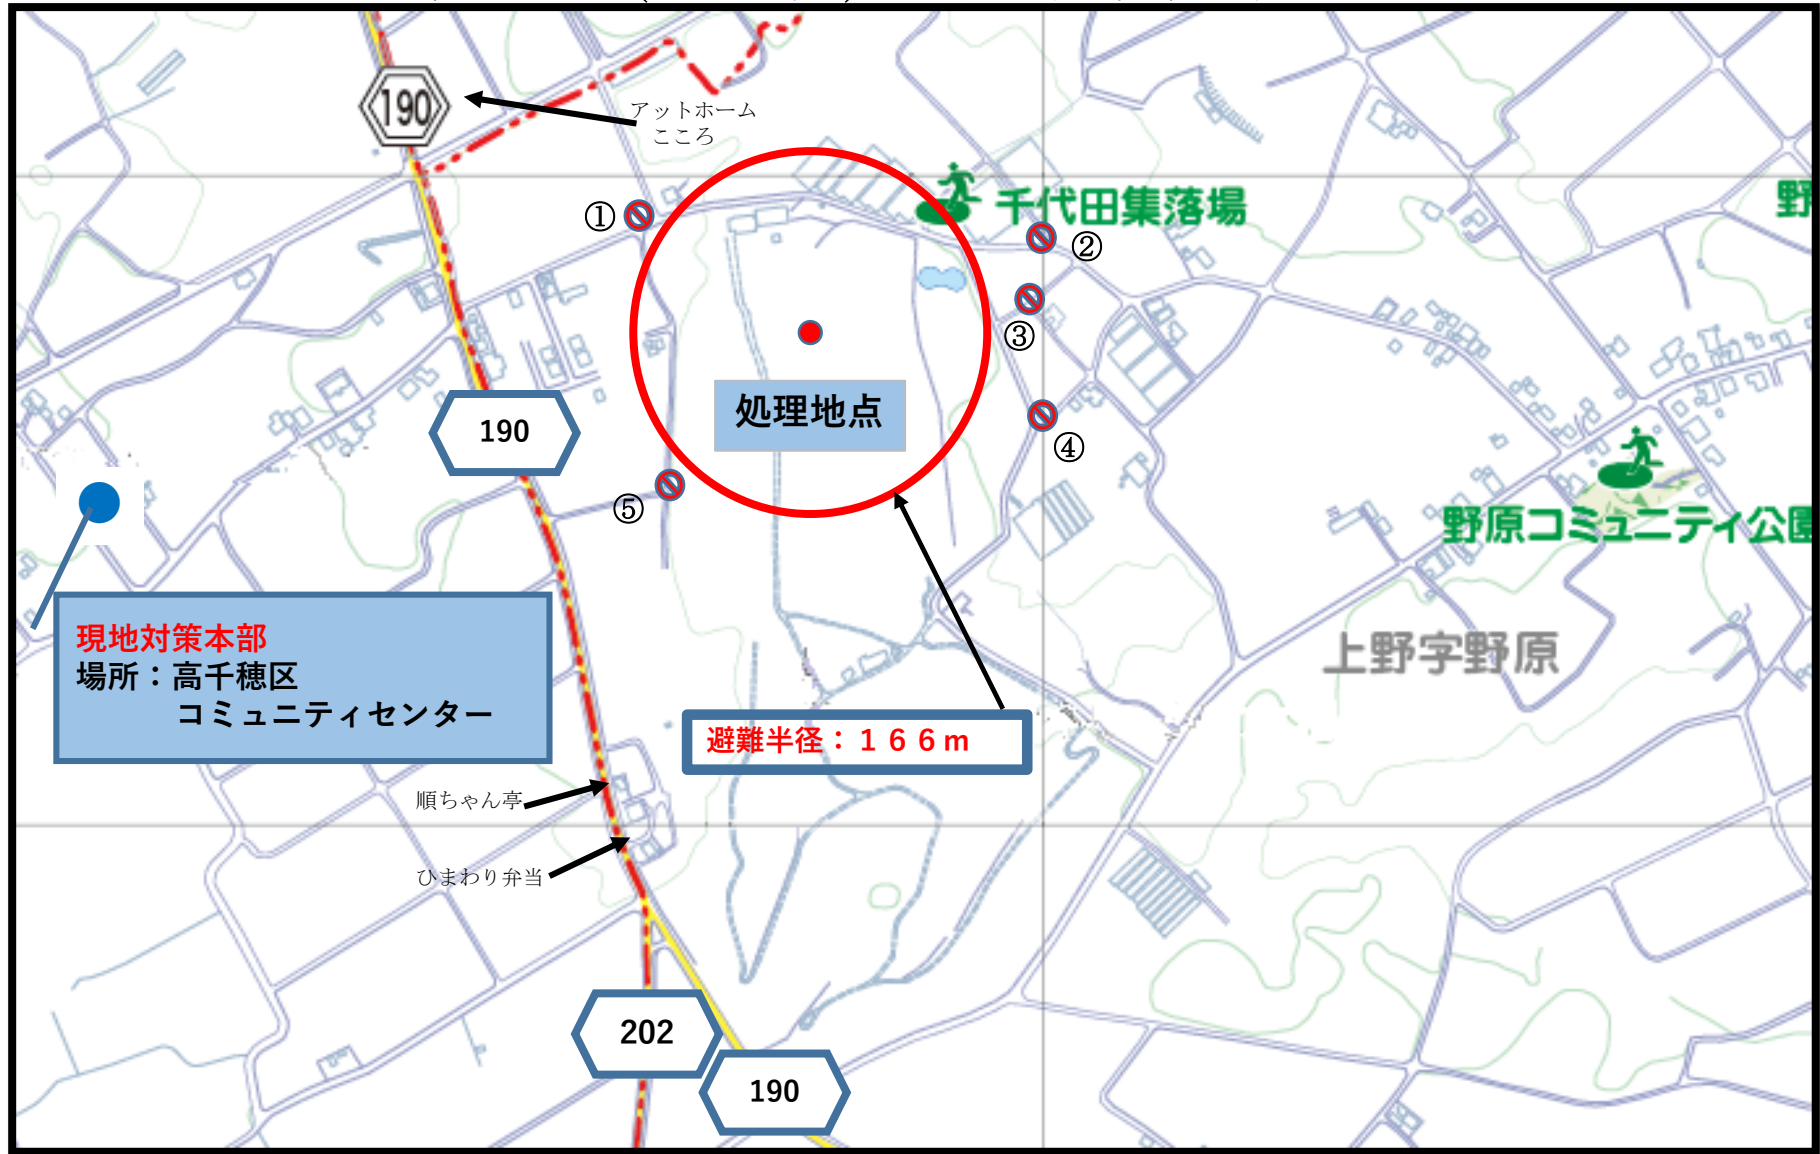

不発弾処理（安全化）交通規制区域

平成31年1月23日（水）実施

現地対策本部
場所：高千穂区
コミュニティセンター

避難半径：166m

県道190号線、202号線
交通規制なし

避難世帯及び人員：なし
交通規制時間：交通規制箇所①～⑤ 20時55分～22時30分頃(作業終了まで)

- ・交通規制箇所① 宮古島警察署
- ・交通規制箇所②～⑤ 宮古島市消防団